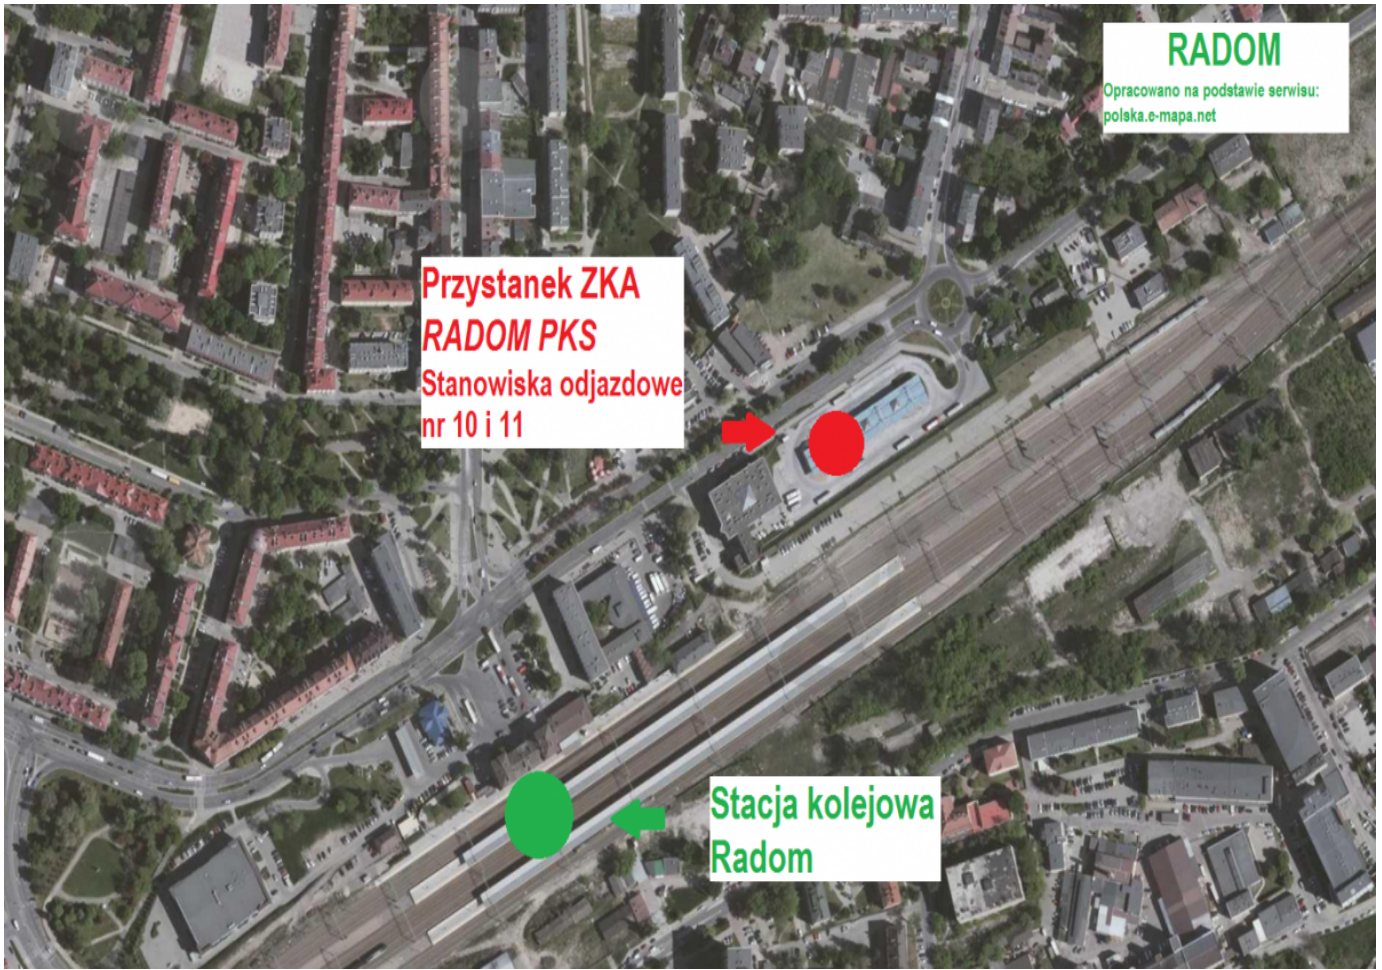

Szczegóły dotyczące rozkładu jazdy ZKA dostępne są na stronie internetowej KM [pod tym linkiem](#).