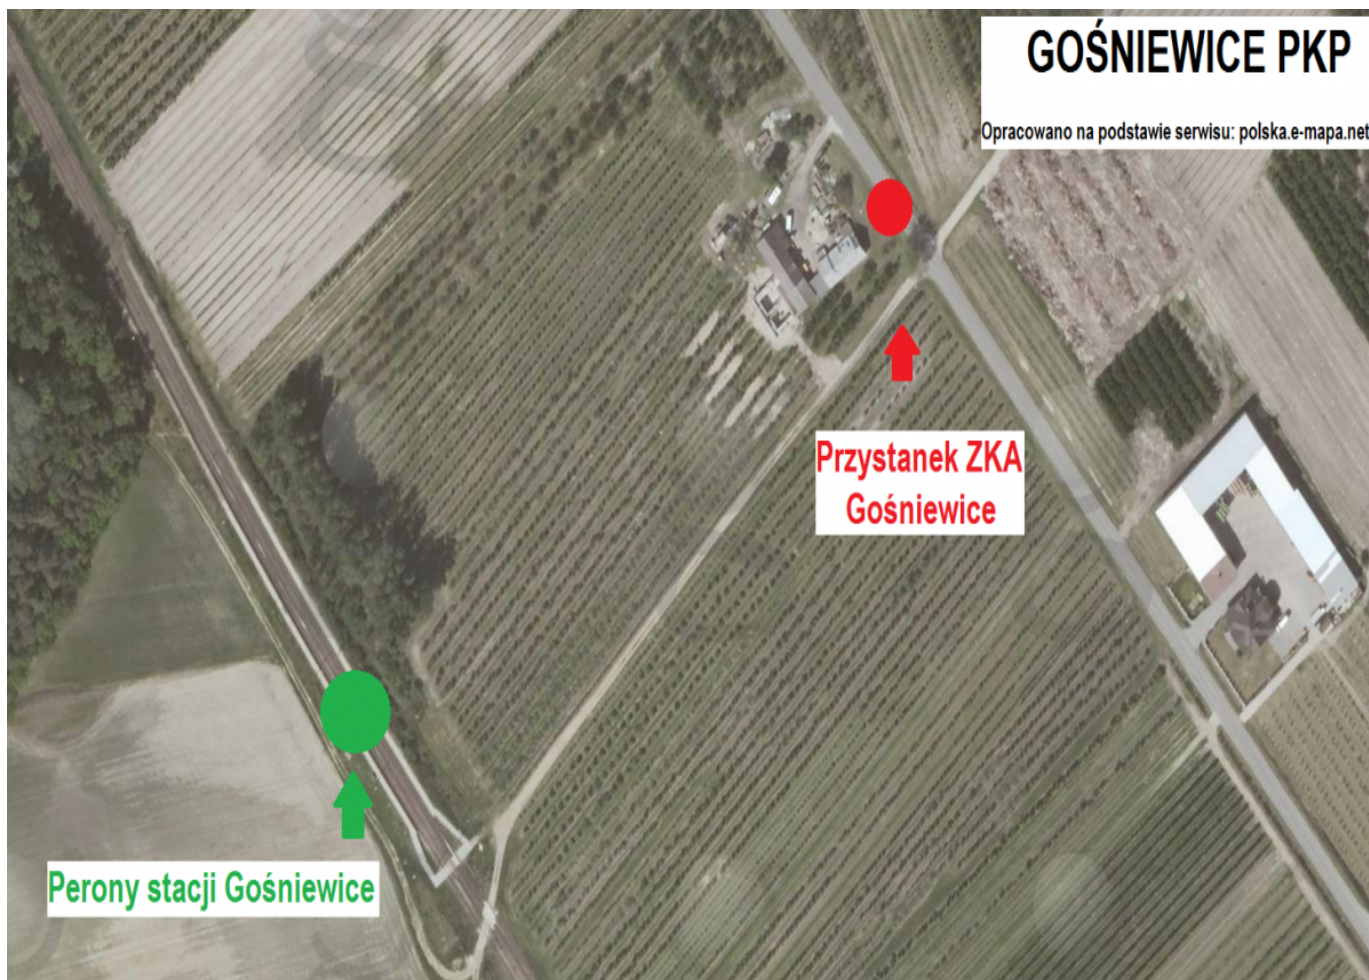

# **Lokalizacja przystanków Zastępczej Komunikacji Autobusowej (ZKA) na odcinku Czachówek Południowy - Strzyżyna - Radom od dnia 10 marca 2019 r.**

Szanowni Podróżni,

w związku z uruchomieniem **Zastępczej Komunikacji Autobusowej (ZKA) na odcinku Czachówek Południowy - Strzyżyna - Radom**, przedstawiamy poniżej lokalizację przystanków ZKA:

# KRĘŻEL PKP

Opracowano na podstawie serwisu:  
polska.e-mapa.net

Przystanek kolejowy  
Krężel

Przystanek ZKA  
KRĘŻEL PKP

**Pozostałe przystanki ZKA na odcinku Czachówek Południowy - Grabów nad Pilicą zlokalizowane są w bezpośredniej odległości od peronów stacji/przystanków kolejowych.**