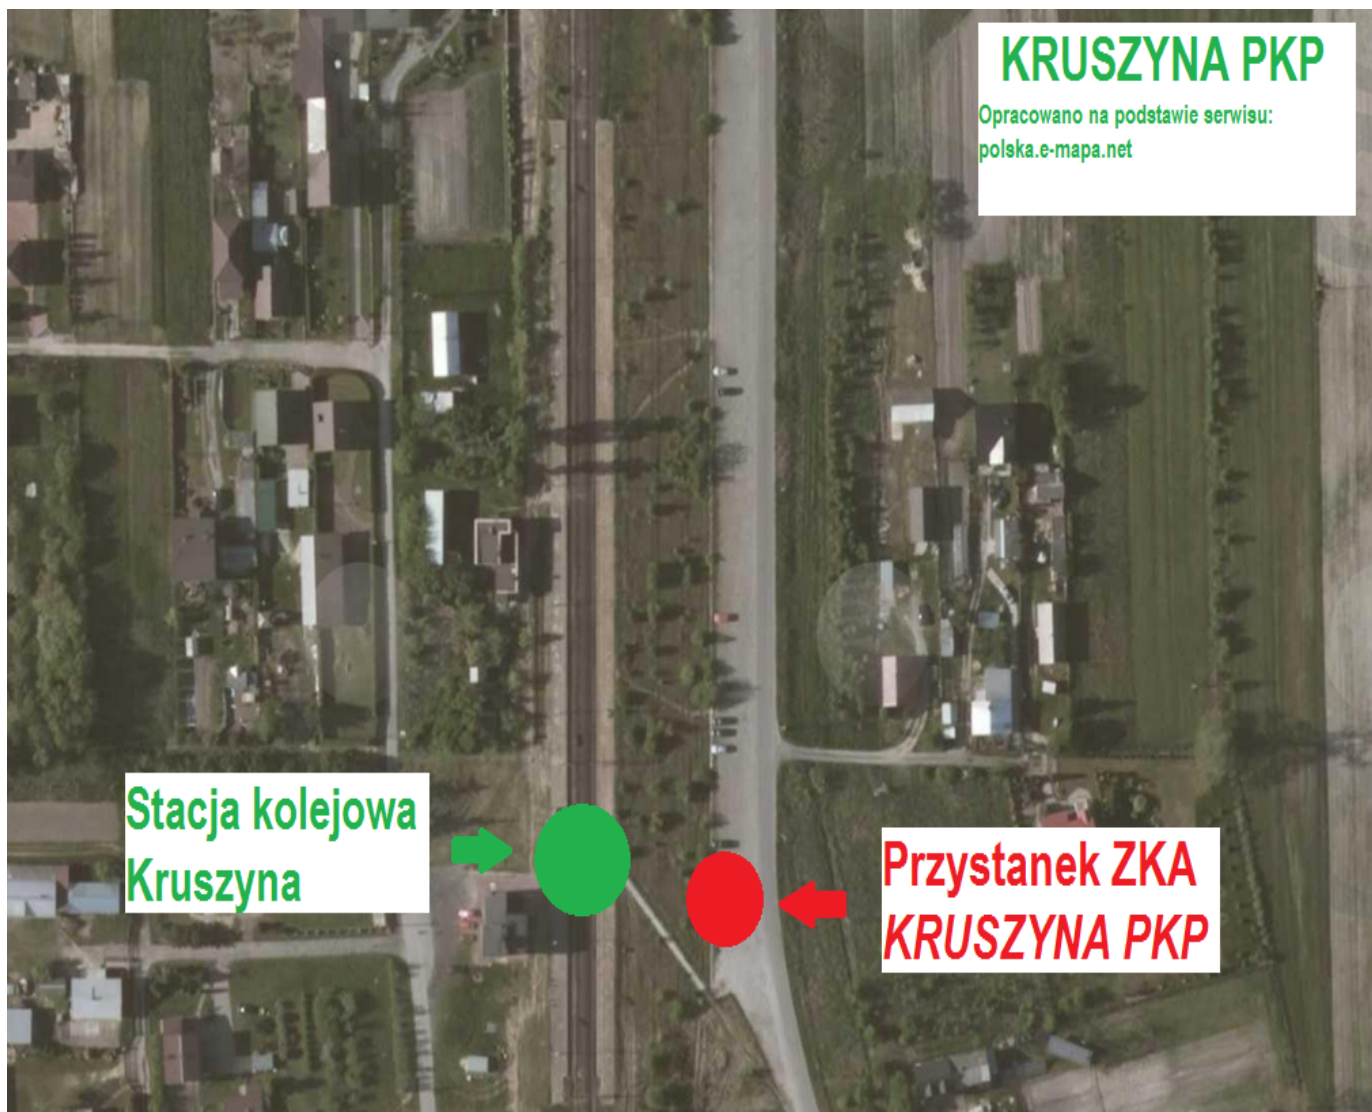

KRUSZYNA PKP

Opracowano na podstawie serwisu:
polska.e-mapa.net

Stacja kolejowa
Kruszyna

Przystanek ZKA
KRUSZYNA PKP