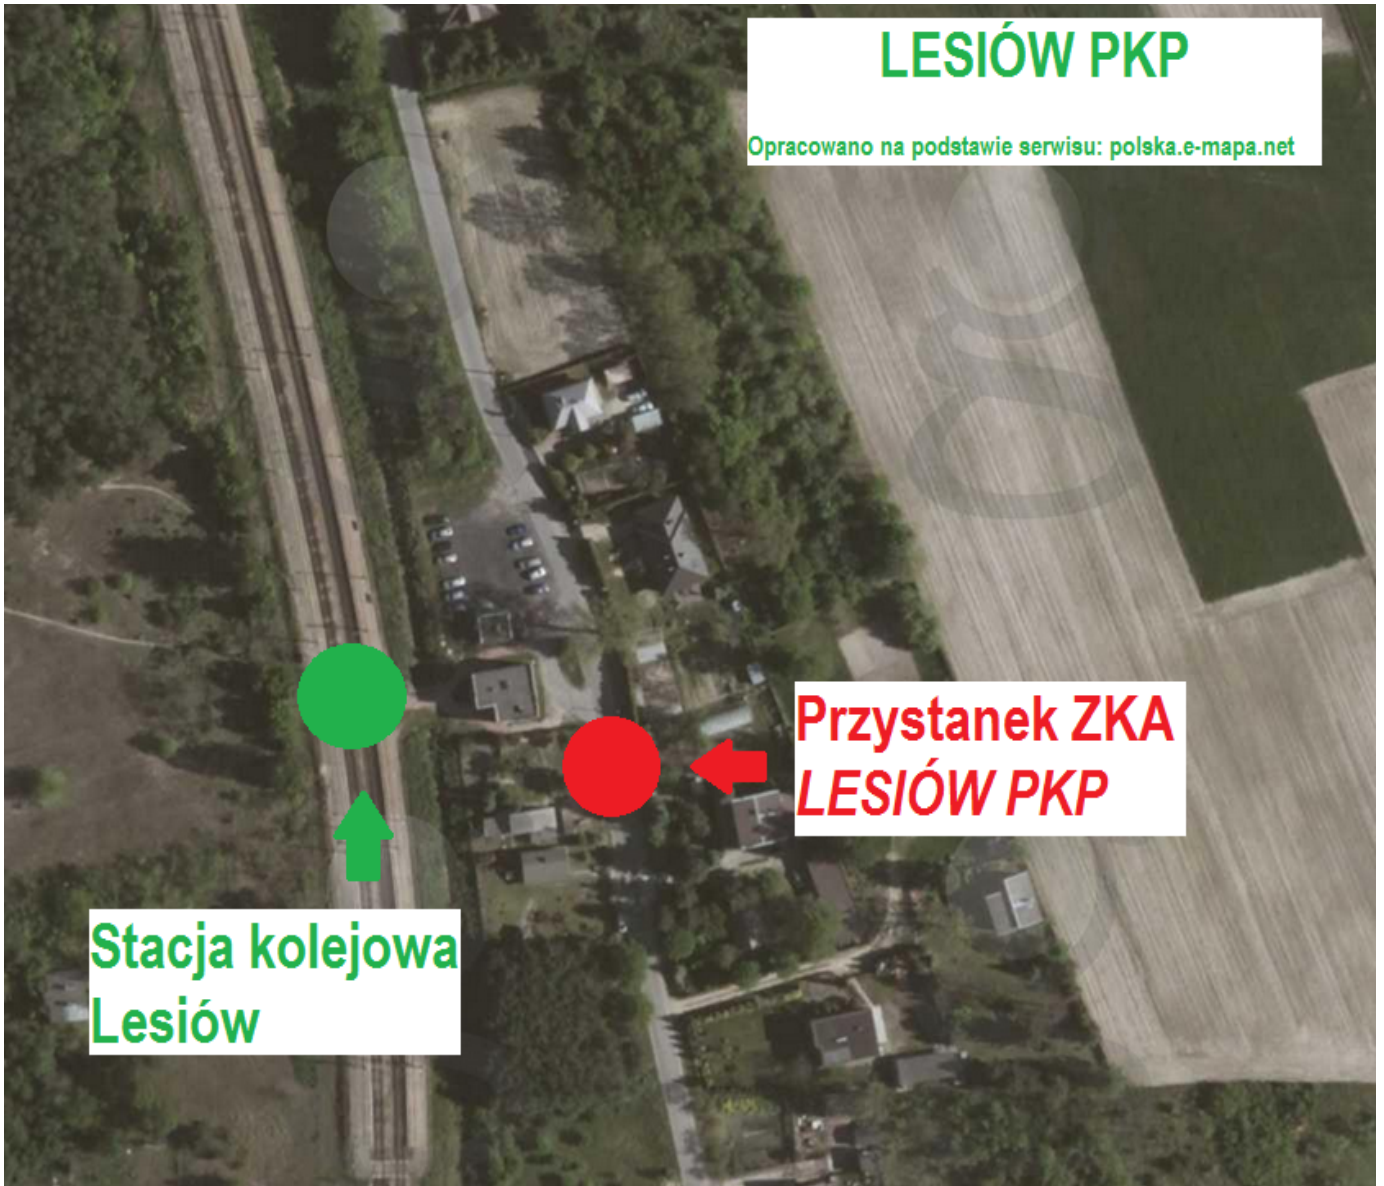

LESIÓW PKP

Opracowano na podstawie serwisu: polska.e-mapa.net

**Przystanek ZKA
LESIÓW PKP**

**Stacja kolejowa
Lesiów**