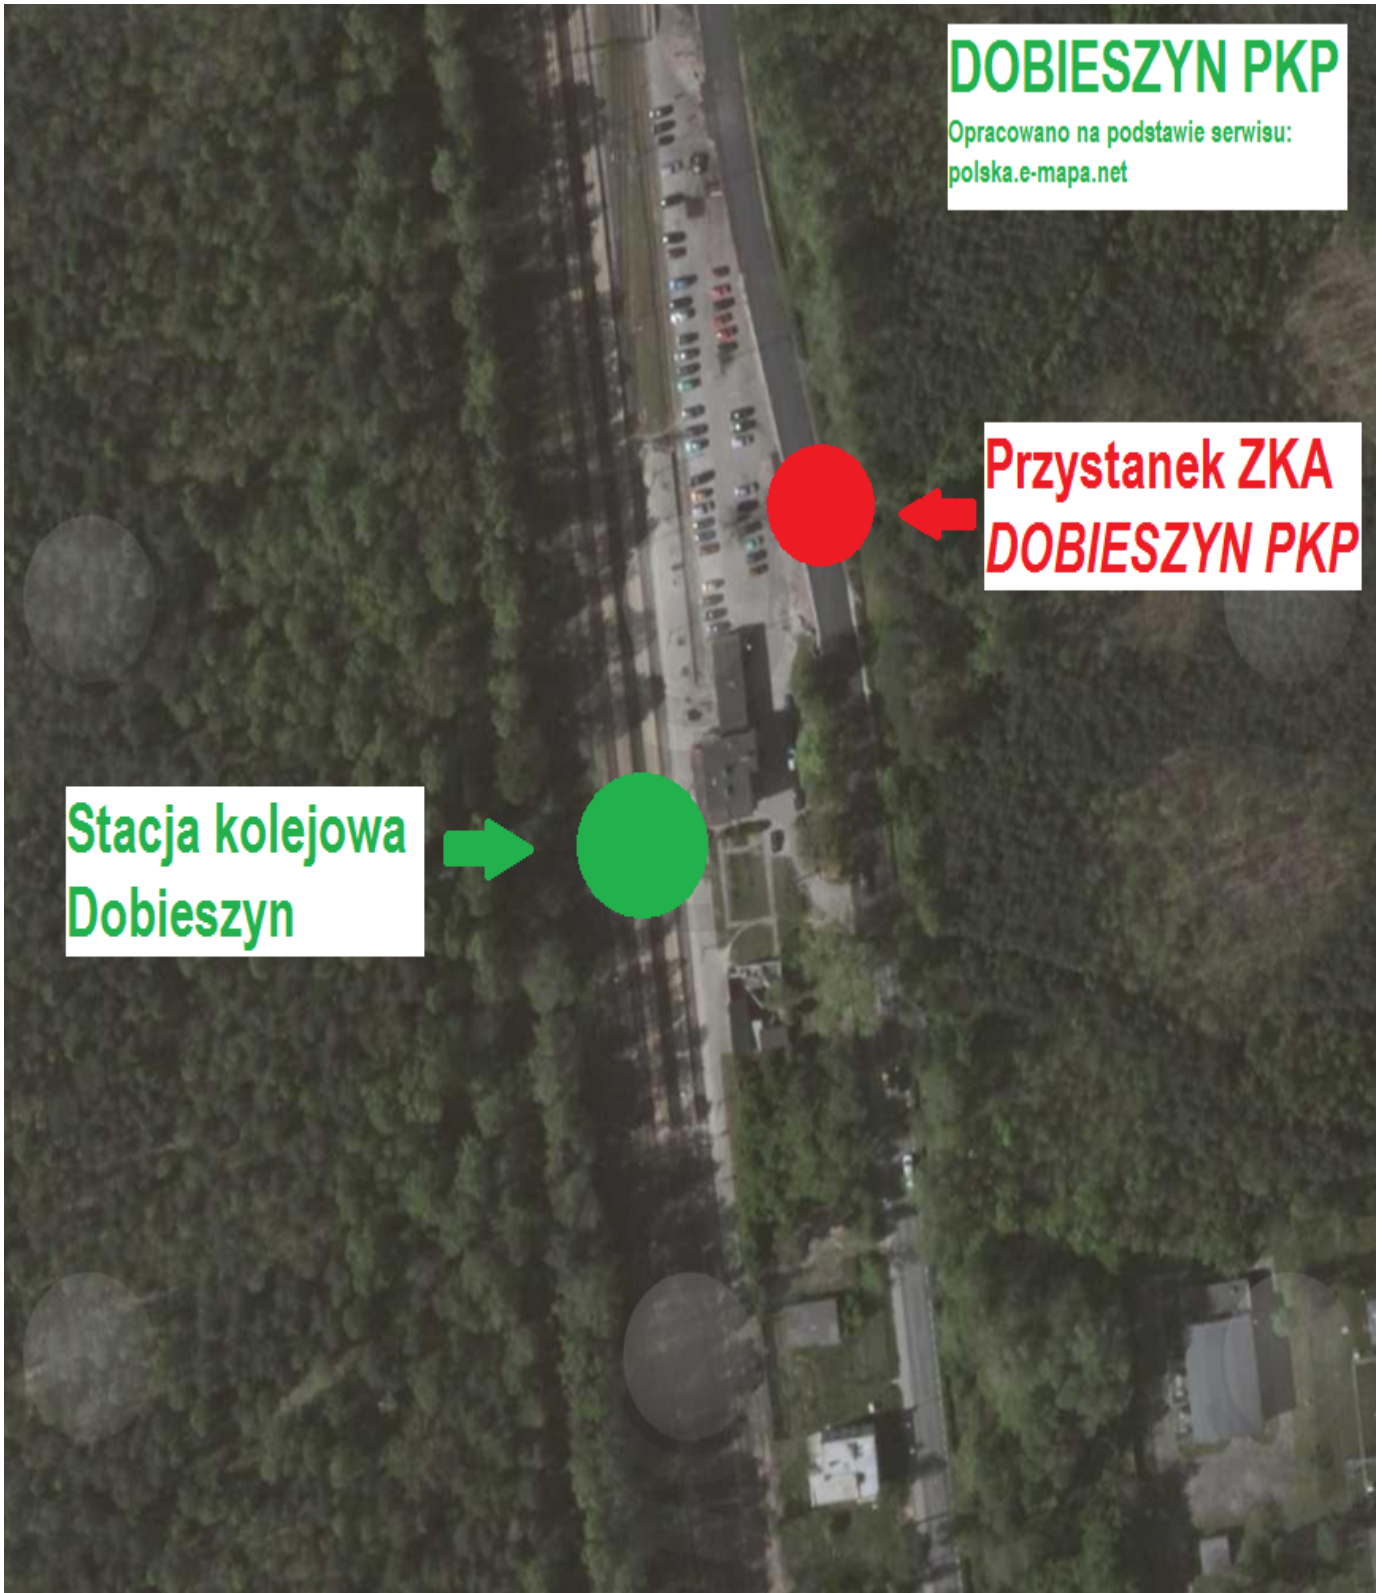

DOBIESZYN PKP

Opracowano na podstawie serwisu:
polska.e-mapa.net

Przystanek ZKA
DOBIESZYN PKP

Stacja kolejowa
Dobieszyn