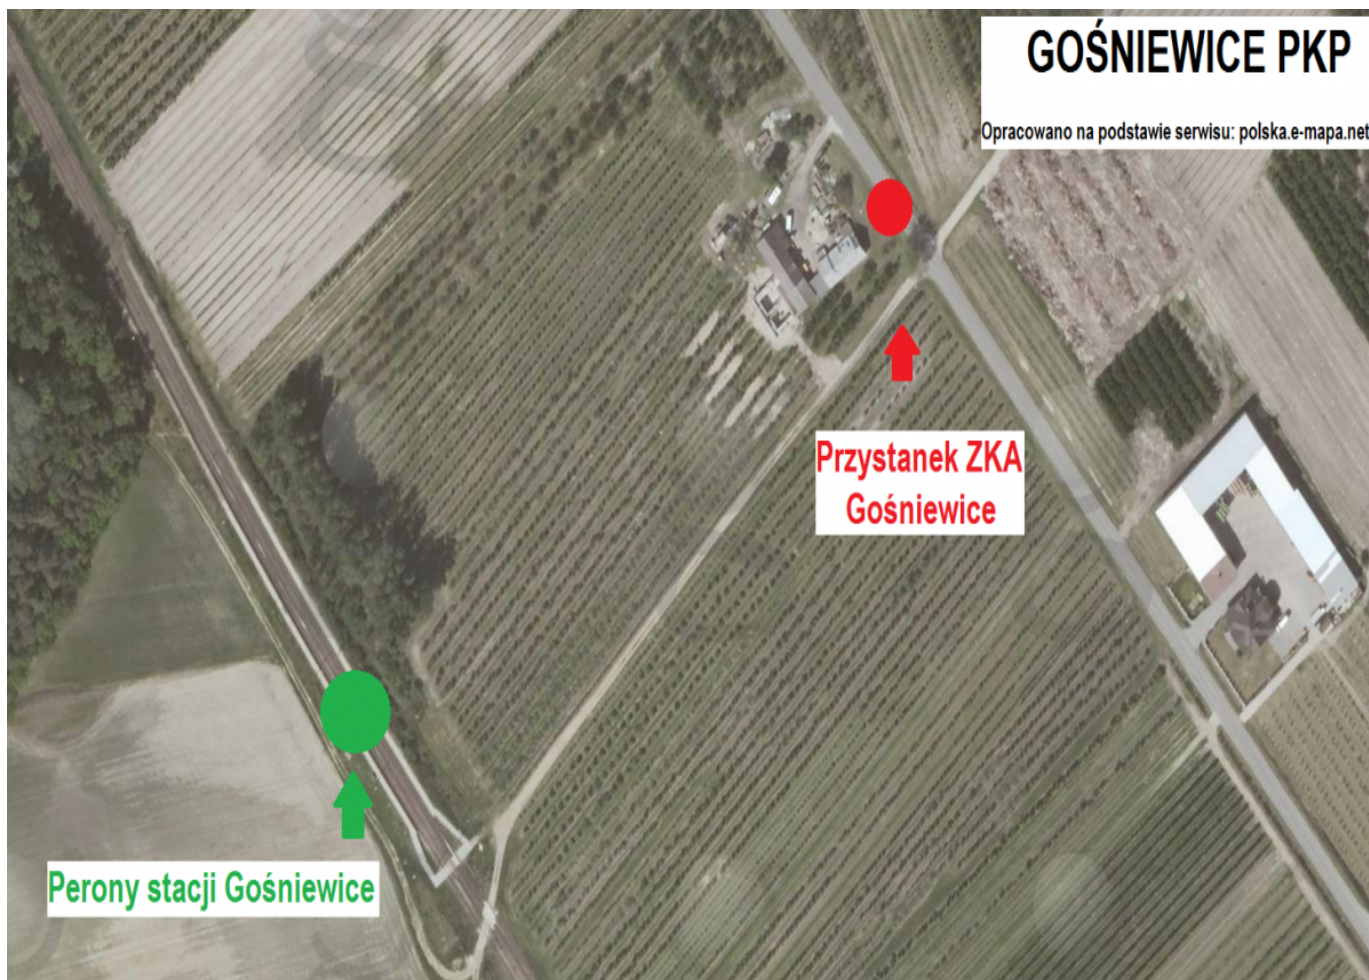

Kategoria

[Aktualności](#)

[Zastępcza Komunikacja Autobusowa](#)

[Archiwum](#)

Lokalizacja przystanków Zastępczej Komunikacji Autobusowej (ZKA) na odcinku Czachówek Południowy - Strzyżyna - Radom od dnia 10 marca 2019 r.

Szanowni Podróżni,

w związku z uruchomieniem **Zastępczej Komunikacji Autobusowej (ZKA) na odcinku Czachówek Południowy - Strzyżyna - Radom**, przedstawiamy poniżej lokalizację przystanków ZKA:

KRĘŻEL PKP

Opracowano na podstawie serwisu:
polska.e-mapa.net

Przystanek kolejowy
Krężel

Przystanek ZKA
KRĘŻEL PKP

Pozostałe przystanki ZKA na odcinku Czachówek Południowy - Grabów nad Pilicą zlokalizowane są w bezpośredniej odległości od peronów stacji/przystanków kolejowych.