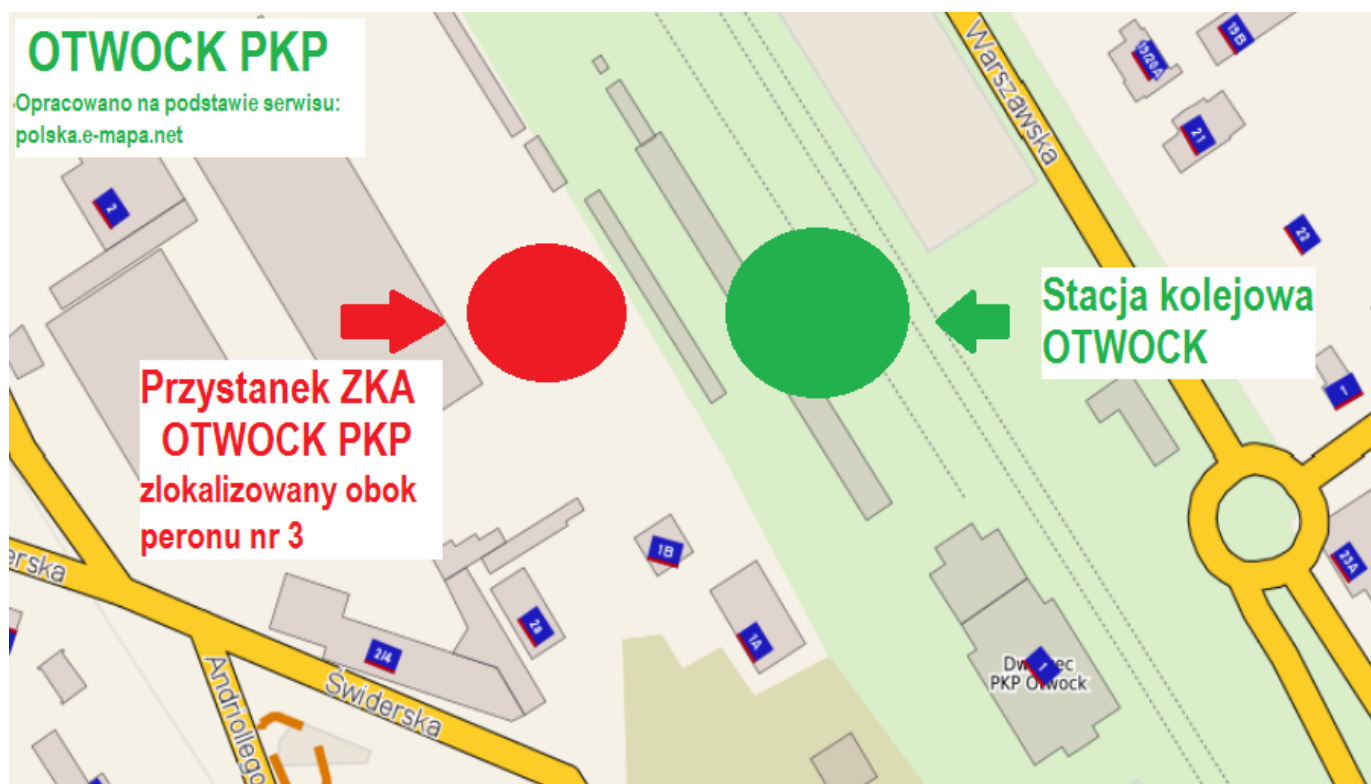

Kategoria

[Aktualności](#)

[Zastępcza Komunikacja Autobusowa](#)

[Archiwum](#)

Lokalizacja przystanków ZKA na odcinku Otwock - Pilawa - Otwock od dnia 6 maja 2019 r.

Szanowni Podróżni,

lokalizację przystanków ZKA na odcinku Otwock - Pilawa - Otwock od 6 maja 2019 r. przedstawiają poniższe schematy: