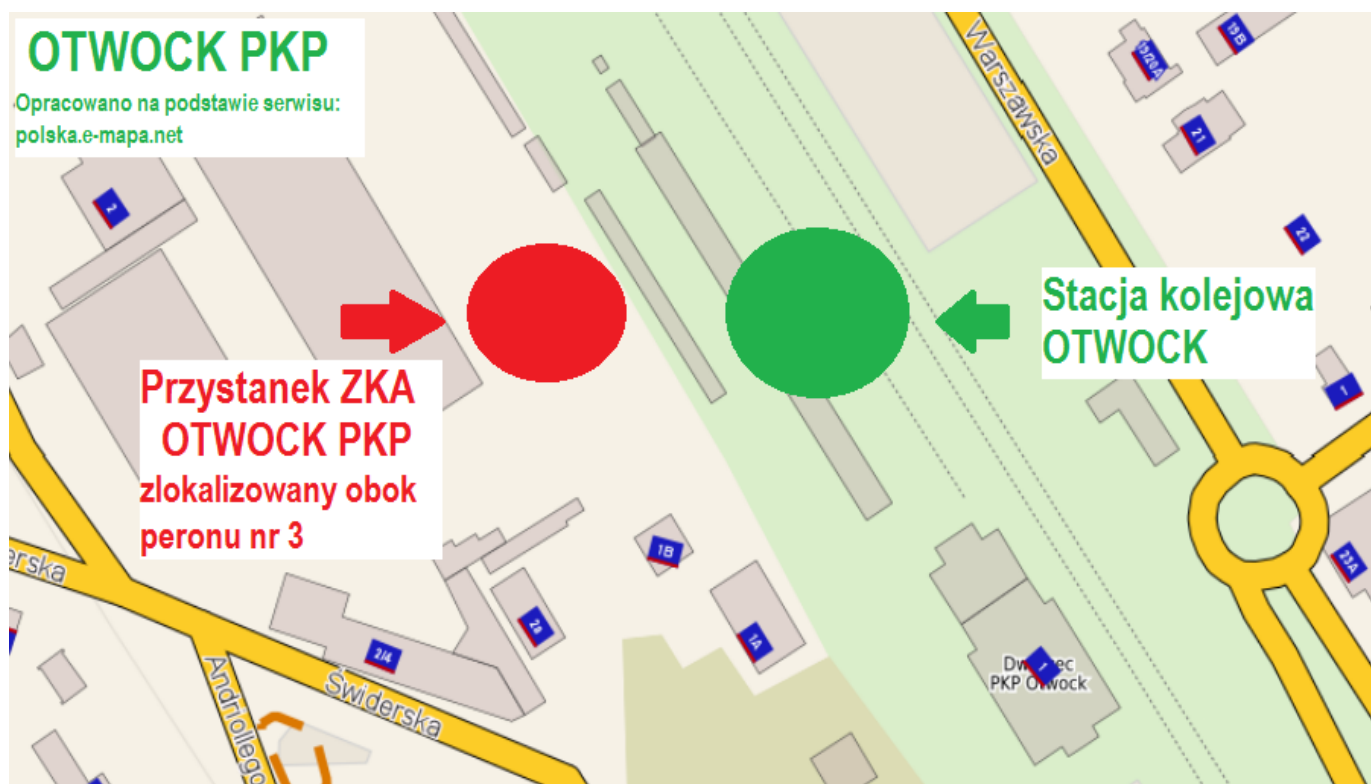

# Lokalizacja przystanków ZKA na odcinku Otwock - Pilawa - Otwock od dnia 6 maja 2019 r.

Szanowni Podróżni,

lokalizację przystanków ZKA na odcinku Otwock - Pilawa - Otwock od 6 maja 2019 r. przedstawiają poniższe schematy: