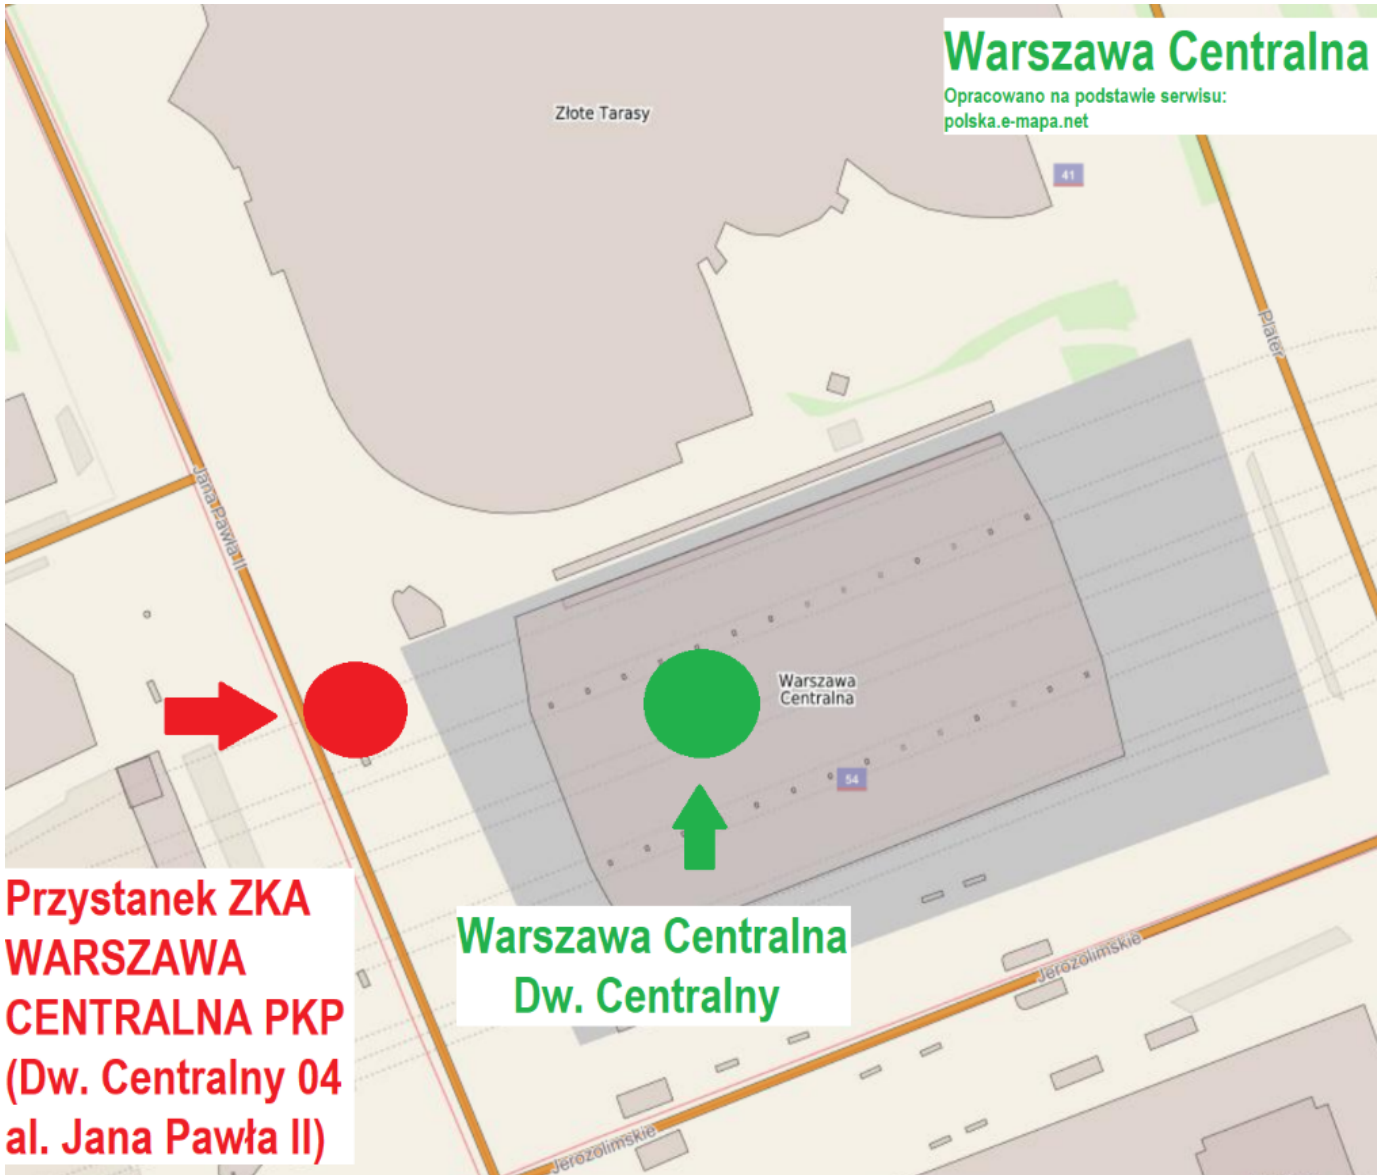

Kategoria

[Aktualności](#)

[Zastępcza Komunikacja Autobusowa](#)

[Archiwum](#)

Lokalizacja przystanków ZKA Legionowo PKP - Warszawa Centralna PKP

Szanowni Podróżni,

w związku z uruchomieniem Zastępczej Komunikacji Autobusowej (ZKA) na odcinku Legionowo - Warszawa Centralna - Legionowo za pociągi nr 93651 oraz 93604, przedstawiamy schematy lokalizacji przystanków ZKA:

Warszawa Centralna

Opracowano na podstawie serwisu:
polska.e-mapa.net

**Przystanek ZKA
WARSZAWA
CENTRALNA PKP
(Dw. Centralny 04
al. Jana Pawła II)**

**Warszawa Centralna
Dw. Centralny**

LEGIONOWO

Opracowano na podstawie serwisu: polska.e-mapa.net

Stacja kolejowa

Przystanek
ZKA