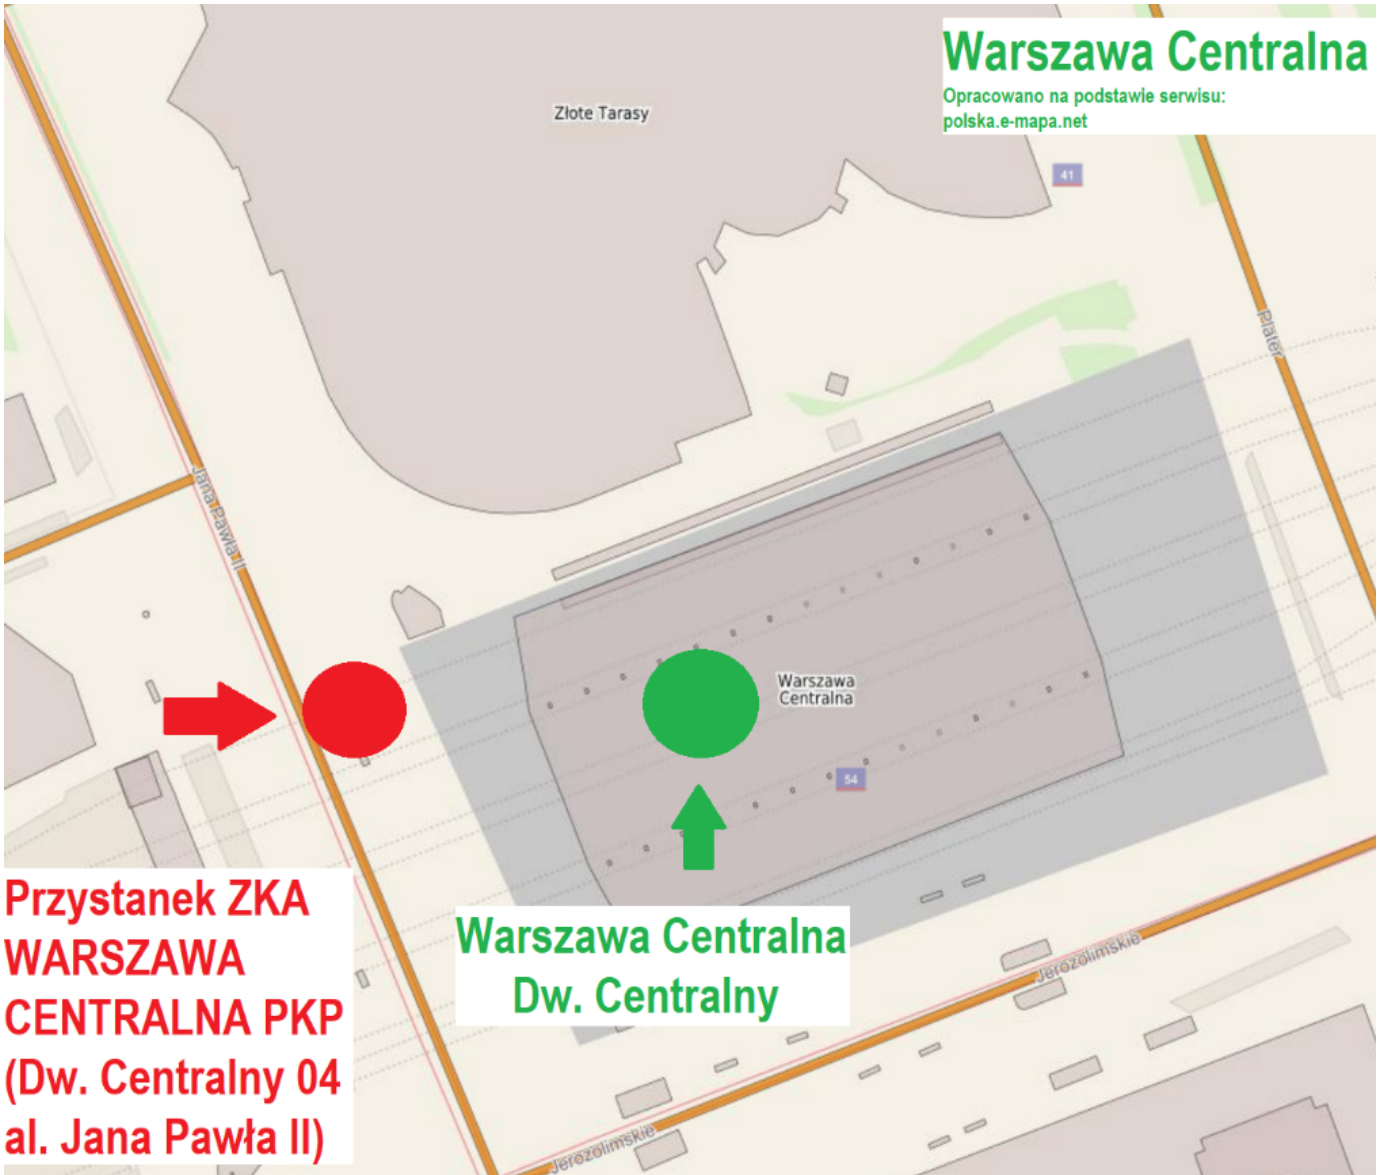

Warszawa Centralna

Opracowano na podstawie serwisu:
polska.e-mapa.net

**Przystanek ZKA
WARSZAWA
CENTRALNA PKP
(Dw. Centralny 04
al. Jana Pawła II)**

**Warszawa Centralna
Dw. Centralny**