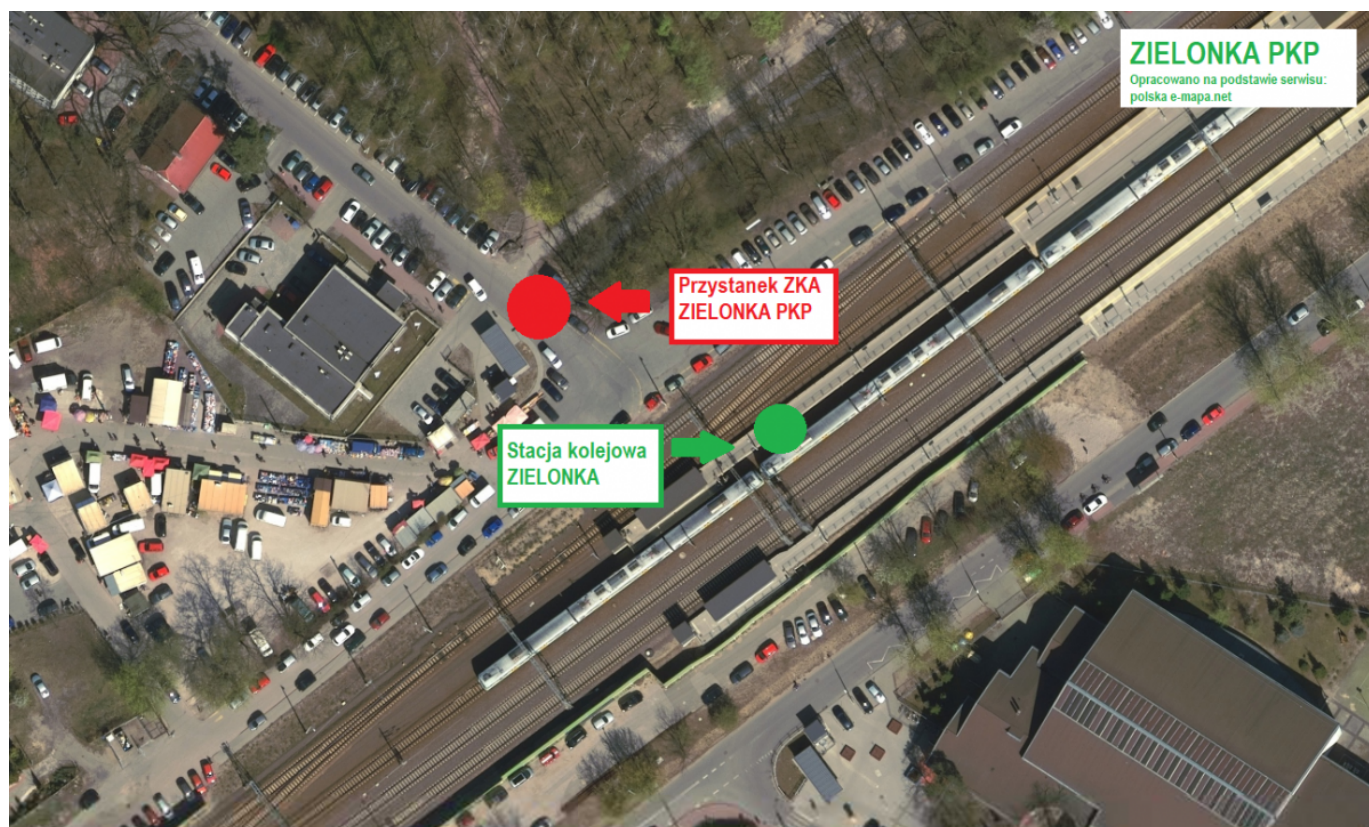

Kategoria

[Aktualności](#)

[Zastępcza Komunikacja Autobusowa](#)

[Archiwum](#)

Lokalizacja przystanków ZKA na odc. Zielonka PKP - Wołomin PKP

Szanowni Podróżni,

w związku z pracami modernizacyjnymi realizowanymi przez zarządcę krajowej infrastruktury kolejowej PKP PLK S.A., na odcinku linii kolejowej nr 6 Zielonka - Wołomin od 30 sierpnia 2020 r. wystąpi konieczność uruchomienia zastępczej komunikacji autobusowej.

Poniżej znajdują się schematy przedstawiające lokalizację przystanków ZKA.

WOŁOMIN PKP

Opracowano na podstawie serwisu:
polska.e-mapa.net

Stacja kolejowa
Wołomin

Przystanek ZKA
WOŁOMIN PKP