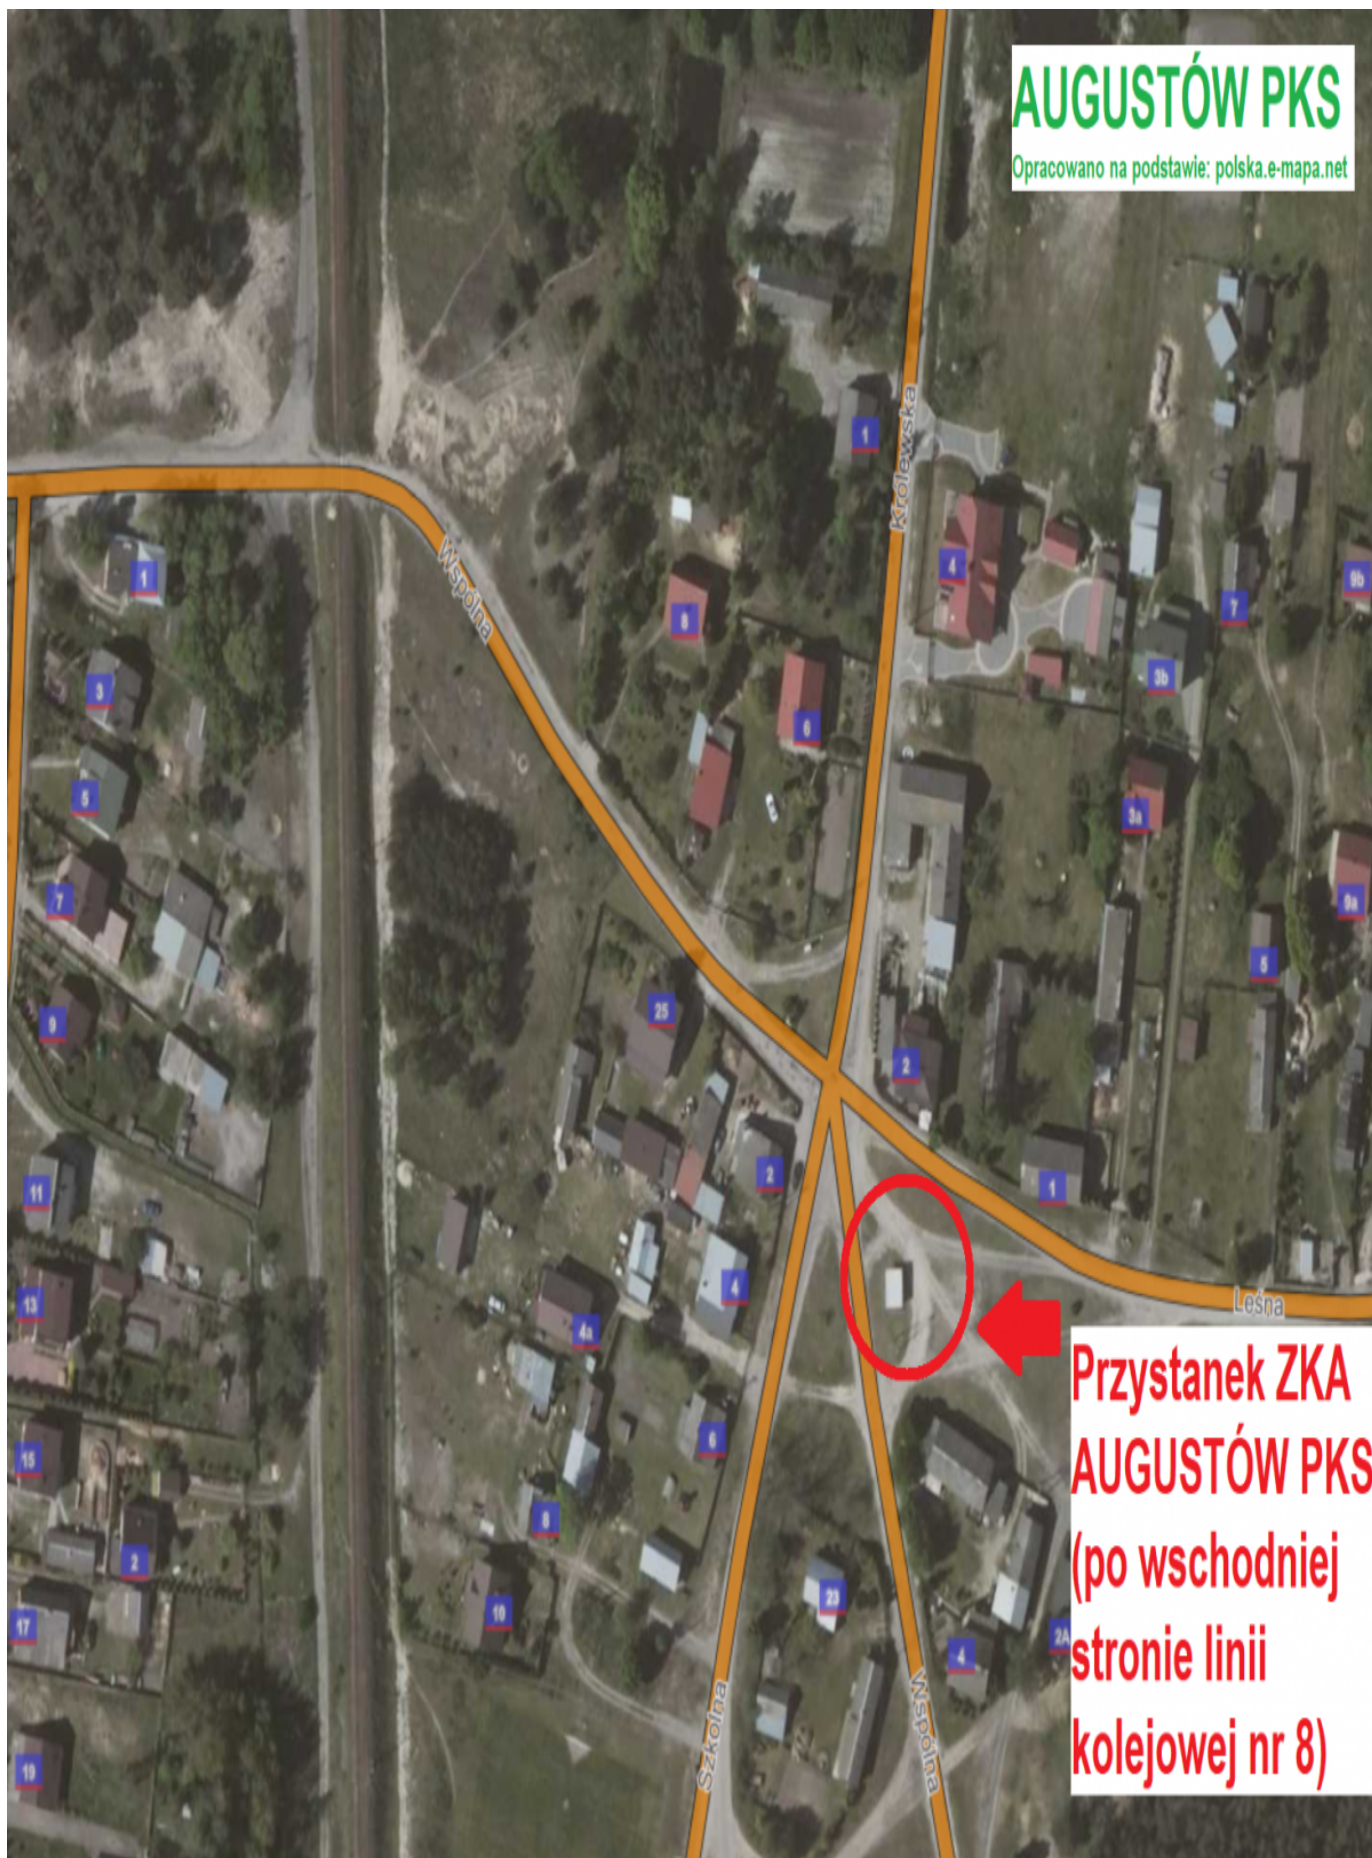

AUGUSTÓW PKS

Opracowano na podstawie: polska.e-mapa.net

**Przystanek ZKA
AUGUSTÓW PKS
(po wschodniej
stronie linii
kolejowej nr 8)**