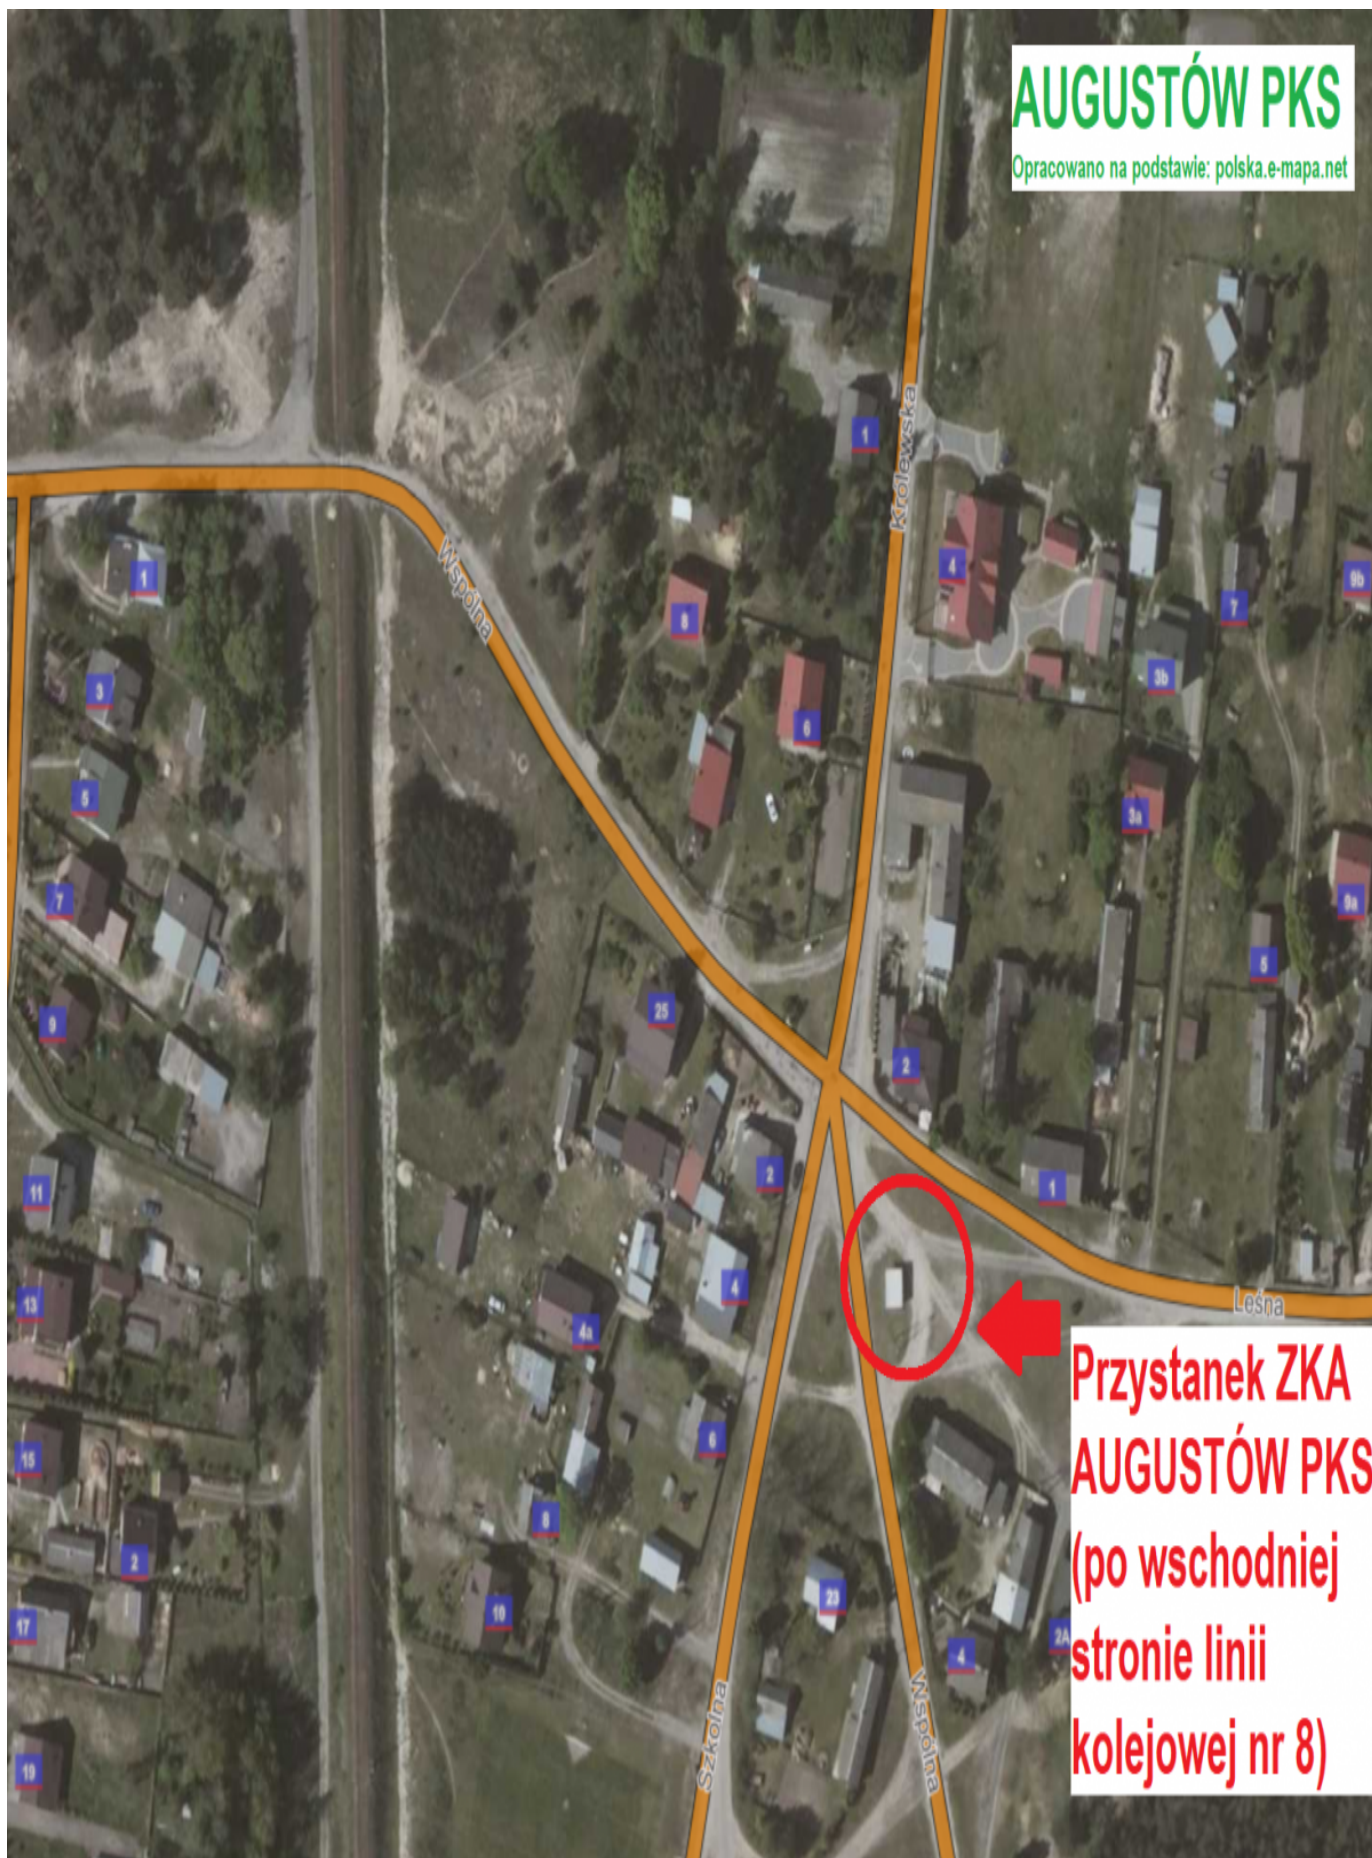

Kategoria

[Aktualności](#)

[Zastępcza Komunikacja Autobusowa](#)

[Archiwum](#)

Przywrócenie stałej lokalizacji przystanku ZKA AUGUSTÓW PKS po wschodniej stronie linii kolejowej nr 8

Szanowni Podróżni,

informujemy, że z dniem 19 października 2020 r. (poniedziałek) przywrócona zostaje stała lokalizacja przystanku ZKA AUGUSTÓW PKS (po wschodniej stronie linii kolejowej nr 8).

AUGUSTÓW PKS

Opracowano na podstawie: polska.e-mapa.net

**Przystanek ZKA
AUGUSTÓW PKS
(po wschodniej
stronie linii
kolejowej nr 8)**