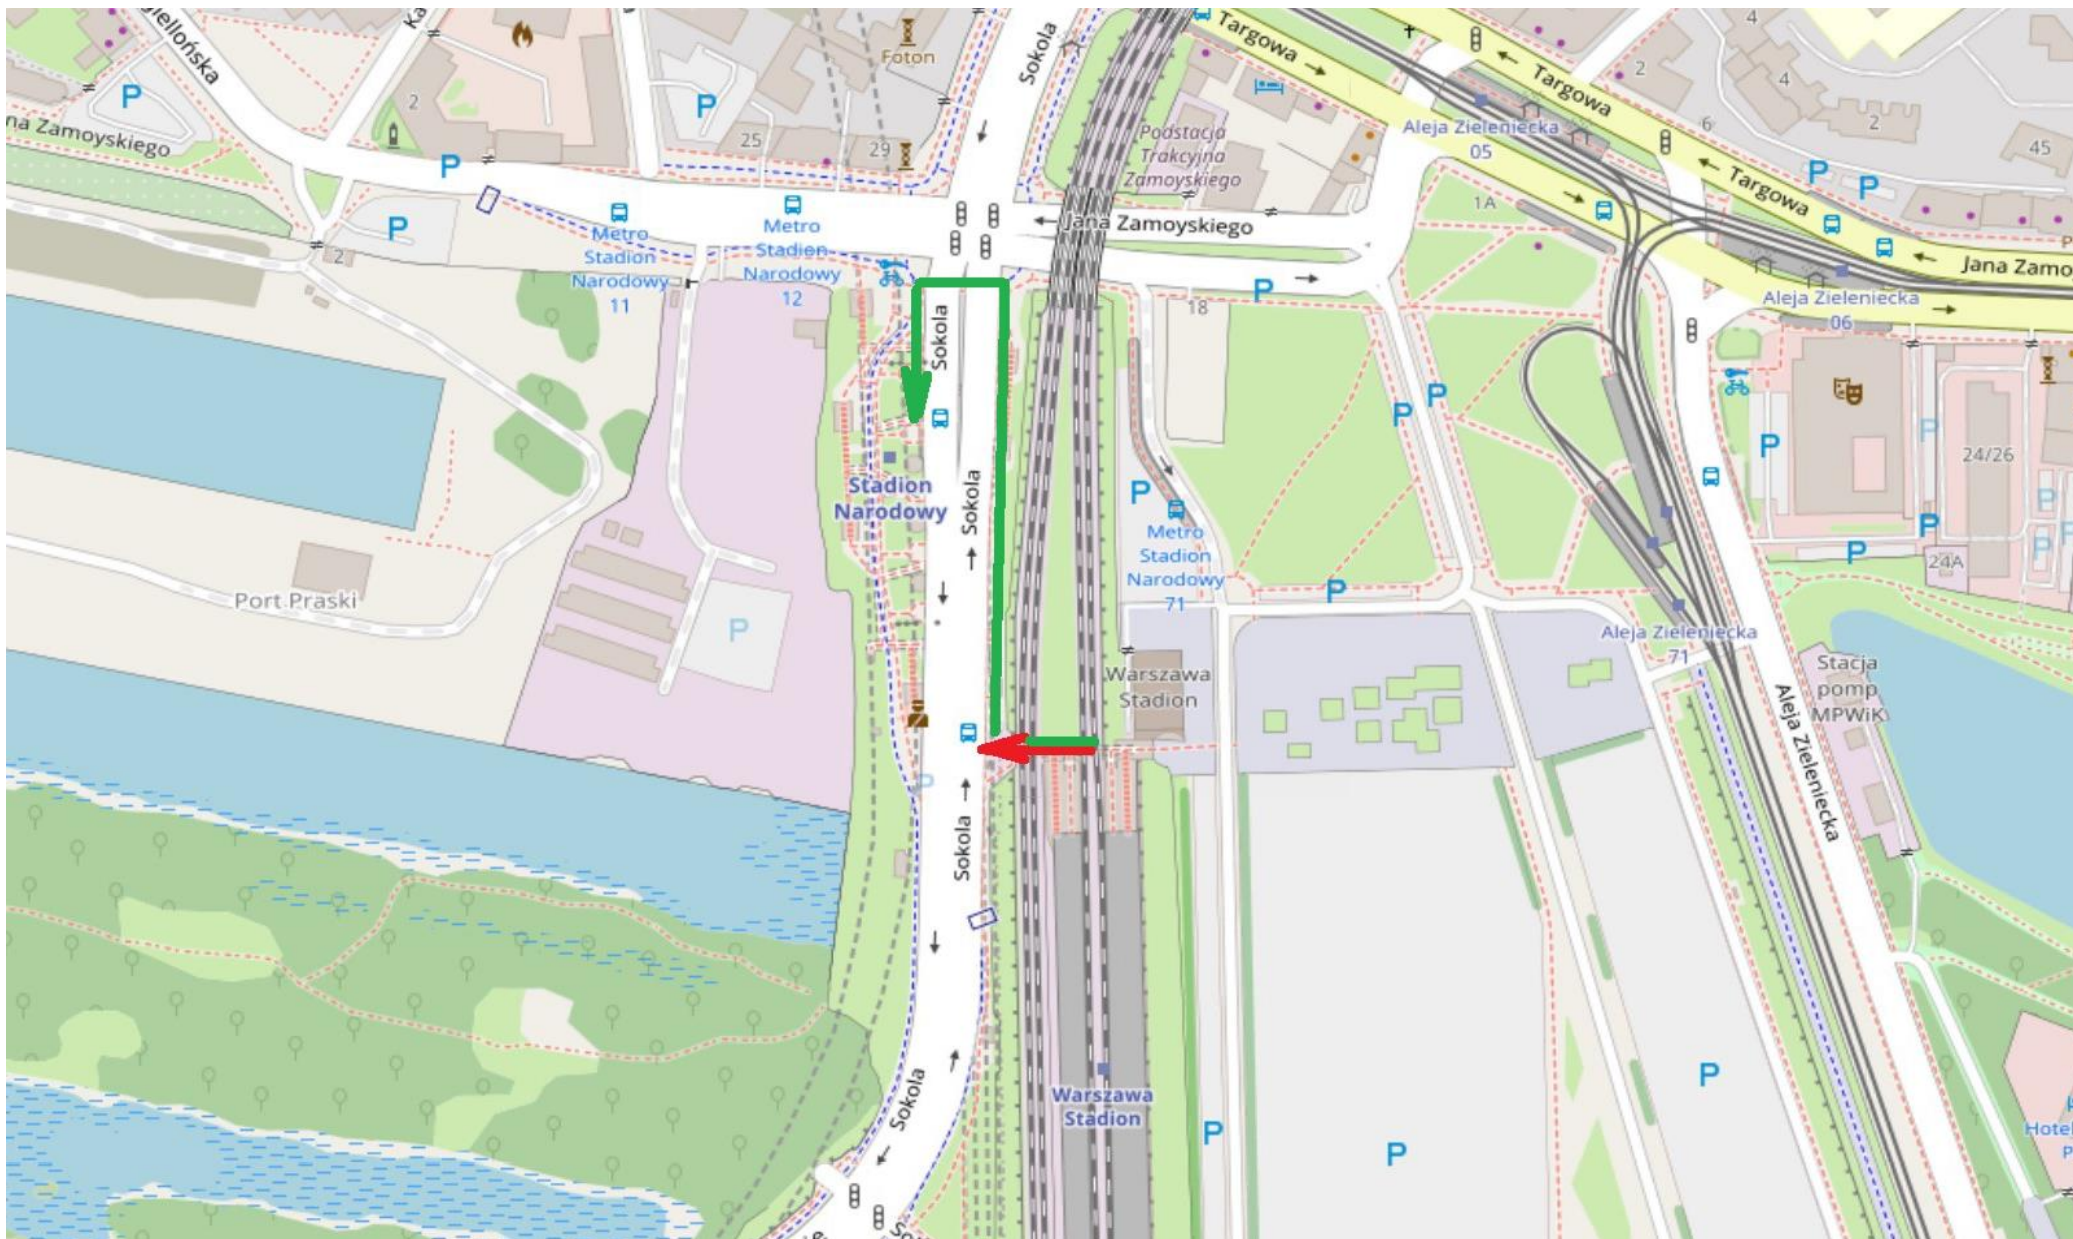

Przystanki ZKA zlokalizowane wzdłuż warszawskiej linii średnicowej

1. Przystanek ZKA – PKP Warszawa Wschodnia

Strzałka wyznacza sugerowaną drogę przemieszczania się podróżnych do przystanku ZKA.

2. Przystanek ZKA – PKP Warszawa Stadion

Strzałka wyznacza sugerowaną drogę przemieszczania się podróżnych do przystanku ZKA:

CZERWONA – do autobusów ZKA jadących w kierunku stacji PKP Warszawa Wschodnia,

ZIELONA – do autobusów ZKA jadących w kierunku stacji PKP Warszawa Włochy, Pruszków, Ożarów Mazowiecki.

3. Przystanek ZKA – PKP Warszawa Powiśle

Strzałka wyznacza sugerowaną drogę przemieszczania się podróżnych do przystanku ZKA:
CZERWONA – do autobusów ZKA jadących w kierunku stacji PKP Warszawa Wschodnia,
ZIELONA – do autobusów ZKA jadących w kierunku stacji PKP Warszawa Włochy, Pruszków, Ożarów Mazowiecki.

5. Przystanek ZKA – PKP Warszawa Ochota

Strzałka wyznacza sugerowaną drogę przemieszczania się podróżnych do przystanku ZKA:
CZERWONA – do autobusów ZKA jadących w kierunku stacji PKP Warszawa Wschodnia,
ZIELONA – do autobusów ZKA jadących w kierunku stacji PKP Warszawa Włochy, Pruszków, Ożarów Mazowiecki.