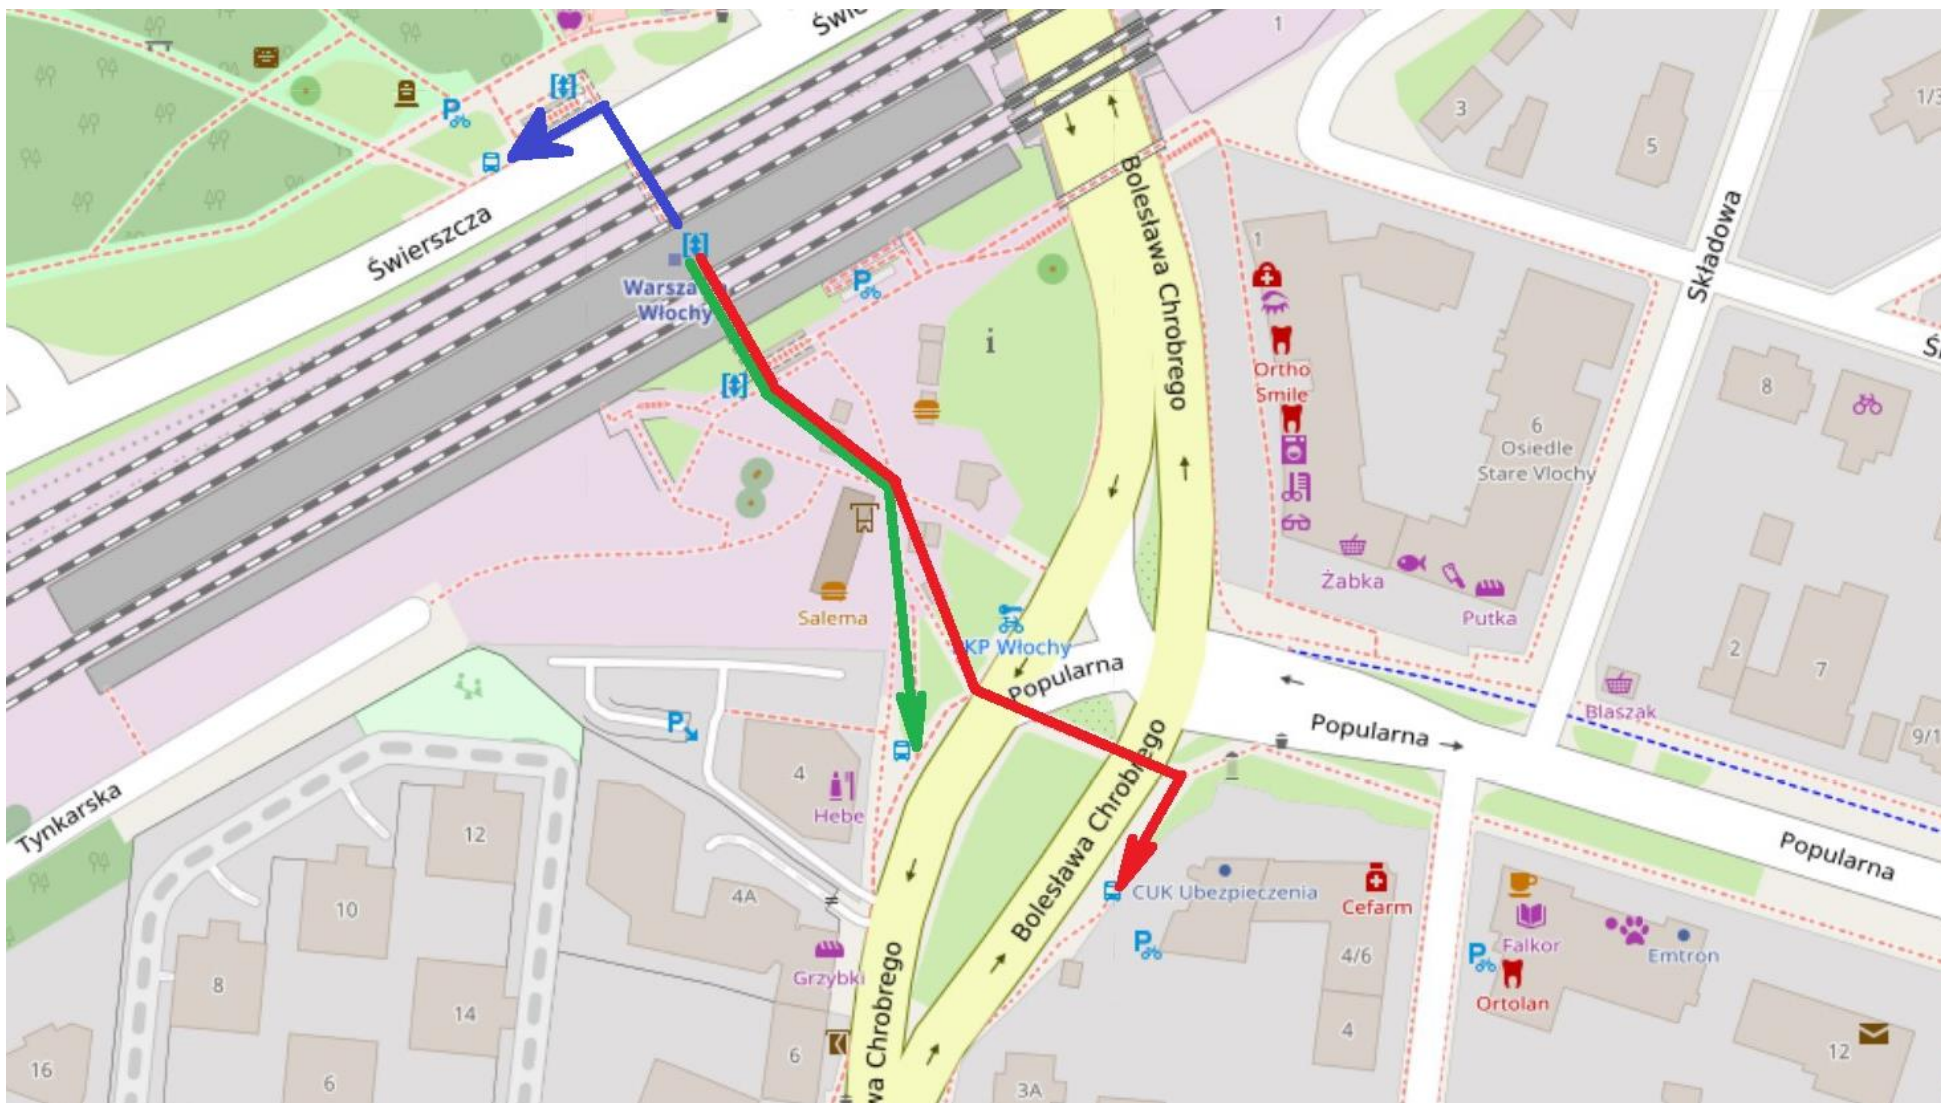

7. Przystanek ZKA – PKP Warszawa Włochy

Strzałka wyznacza sugerowaną drogę przemieszczania się podróżnych do przystanku ZKA:

CZERWONA – do autobusów ZKA jadących w kierunku stacji PKP Warszawa Zachodnia, Warszawa Wschodnia,

ZIELONA – do autobusów ZKA jadących w kierunku stacji PKP Pruszków,

NIEBIESKA – do autobusów ZKA jadących w kierunku stacji PKP Ożarów Mazowiecki oraz PKP Błonie.