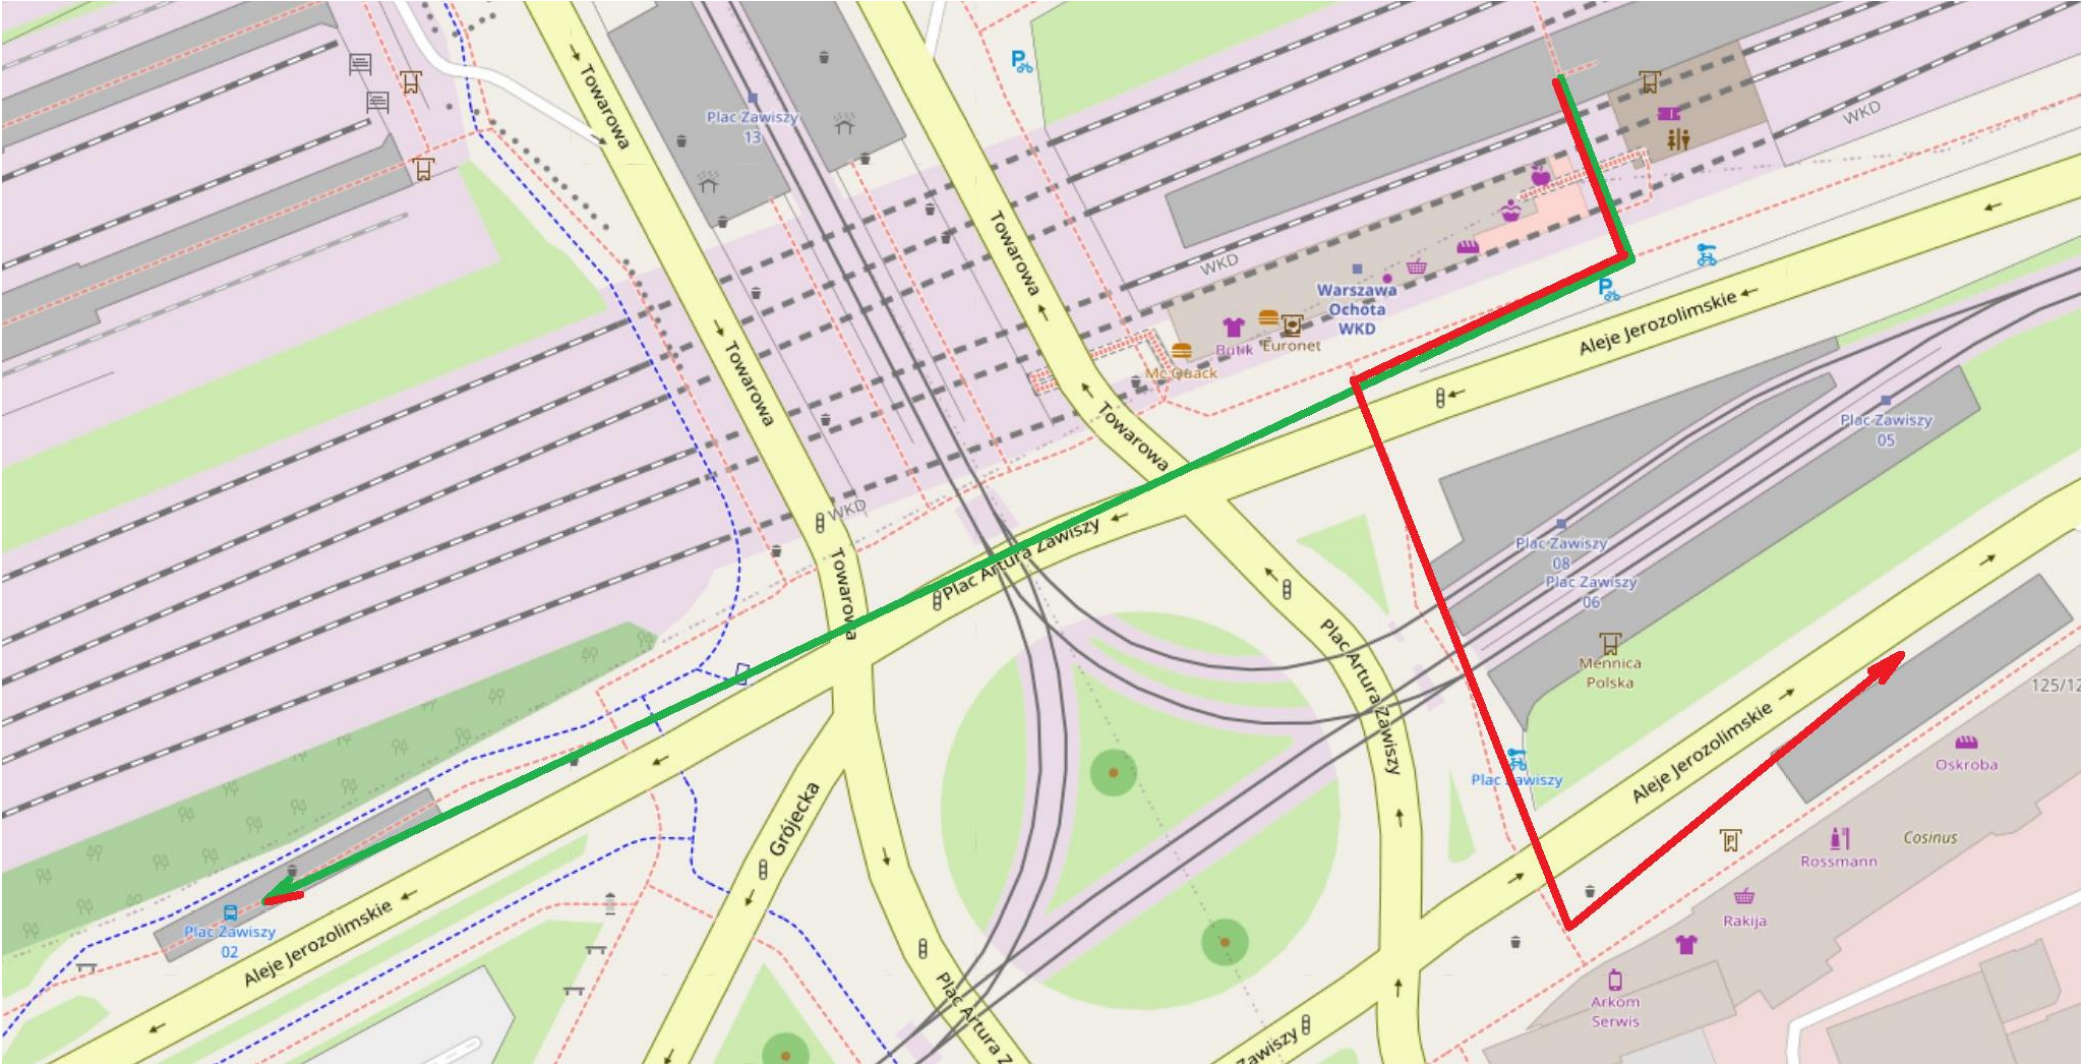

Strzałka wyznacza sugerowaną drogę przemieszczania się podróżnych do przystanku ZKA:

CZERWONA – do autobusów ZKA jadących w kierunku stacji PKP Warszawa Wschodnia,

ZIELONA – do autobusów ZKA jadących w kierunku stacji PKP Warszawa Włochy, Pruszków, Ożarów Mazowiecki.

3. Przystanek ZKA – PKP Warszawa Powiśle

Strzałka wyznacza sugerowaną drogę przemieszczania się podróżnych do przystanku ZKA:
CZERWONA – do autobusów ZKA jadących w kierunku stacji PKP Warszawa Wschodnia,
ZIELONA – do autobusów ZKA jadących w kierunku stacji PKP Warszawa Włochy, Pruszków, Ożarów Mazowiecki.

4. Przystanek ZKA – PKP Warszawa Śródmieście

Strzałka wyznacza sugerowaną drogę przemieszczania się podróżnych do przystanku ZKA:
CZERWONA – do autobusów ZKA jadących w kierunku stacji PKP Warszawa Wschodnia,
ZIELONA – do autobusów ZKA jadących w kierunku stacji PKP Warszawa Włochy, Pruszków, Ożarów Mazowiecki.

5. Przystanek ZKA – PKP Warszawa Ochota

Strzałka wyznacza sugerowaną drogę przemieszczania się podróżnych do przystanku ZKA:
CZERWONA – do autobusów ZKA jadących w kierunku stacji PKP Warszawa Wschodnia,
ZIELONA – do autobusów ZKA jadących w kierunku stacji PKP Warszawa Włochy, Pruszków, Ożarów Mazowiecki.