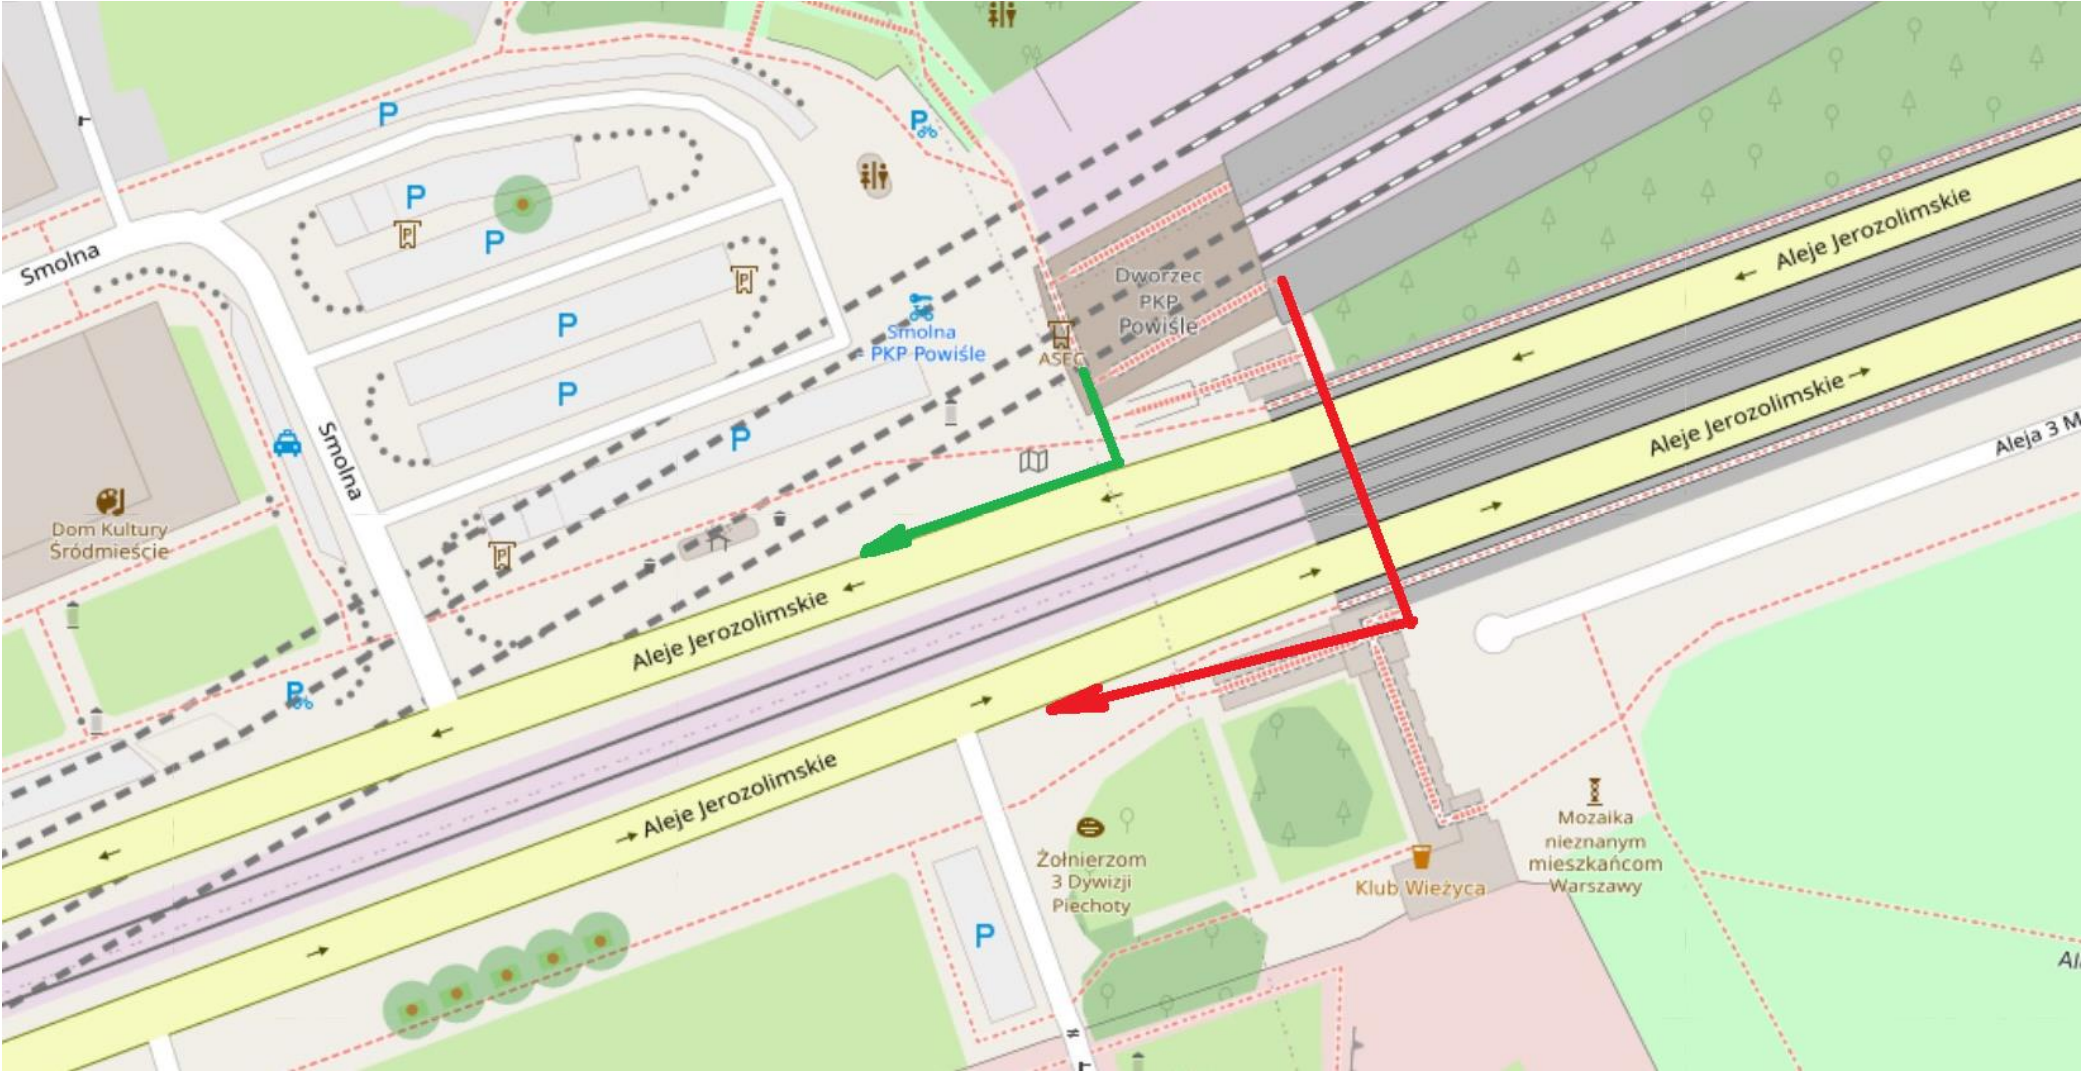

Przystanki ZKA zlokalizowane wzdłuż warszawskiej linii średnicowej

1. Przystanek ZKA – PKP Warszawa Wschodnia

Strzałka wyznacza sugerowaną drogę przemieszczania się podróżnych do przystanku ZKA.

2. Przystanek ZKA – PKP Warszawa Stadion

Strzałka wyznacza sugerowaną drogę przemieszczania się podróżnych do przystanku ZKA:

CZERWONA – do autobusów ZKA jadących w kierunku stacji PKP Warszawa Wschodnia,

ZIELONA – do autobusów ZKA jadących w kierunku stacji PKP Warszawa Włochy, Pruszków, Ożarów Mazowiecki.

3. Przystanek ZKA – PKP Warszawa Powiśle

Strzałka wyznacza sugerowaną drogę przemieszczania się podróżnych do przystanku ZKA:
CZERWONA – do autobusów ZKA jadących w kierunku stacji PKP Warszawa Wschodnia,
ZIELONA – do autobusów ZKA jadących w kierunku stacji PKP Warszawa Włochy, Pruszków, Ożarów Mazowiecki.

5. Przystanek ZKA – PKP Warszawa Ochota

Strzałka wyznacza sugerowaną drogę przemieszczania się podróżnych do przystanku ZKA:
CZERWONA – do autobusów ZKA jadących w kierunku stacji PKP Warszawa Wschodnia,
ZIELONA – do autobusów ZKA jadących w kierunku stacji PKP Warszawa Włochy, Pruszków, Ożarów Mazowiecki.