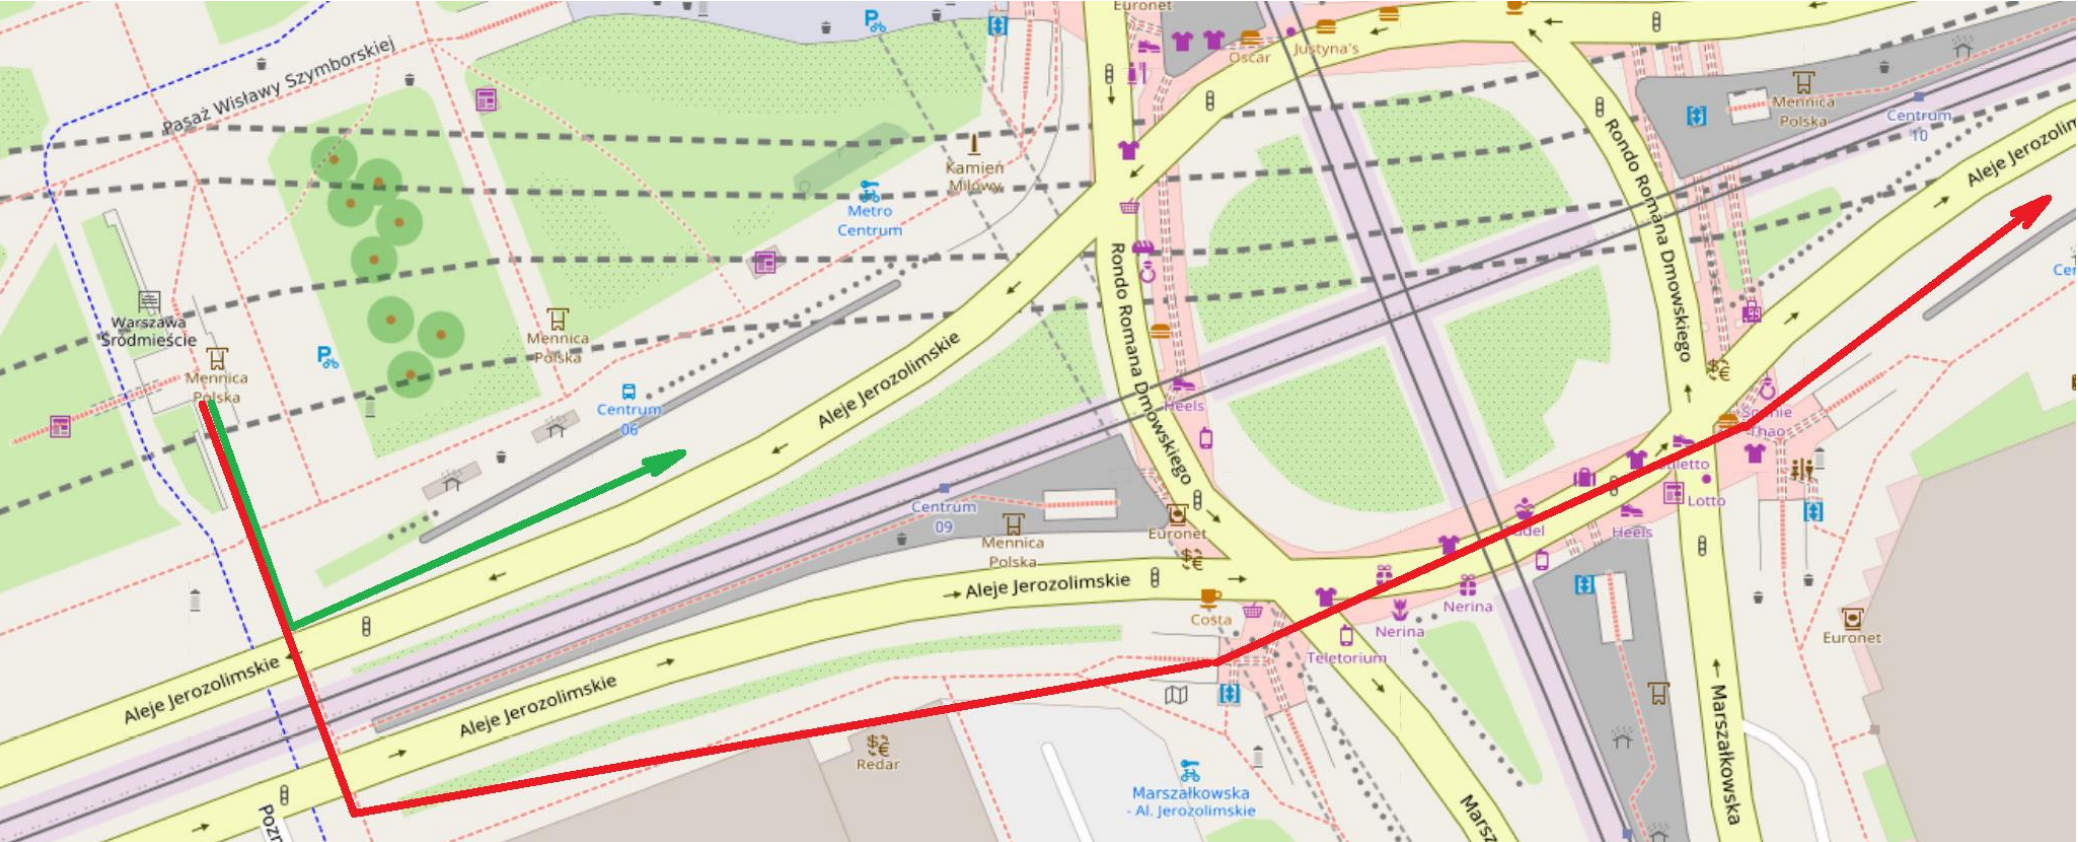

4. Przystanek ZKA – PKP Warszawa Śródmieście

Strzałka wyznacza sugerowaną drogę przemieszczania się podróżnych do przystanku ZKA:
CZERWONA – do autobusów ZKA jadących w kierunku stacji PKP Warszawa Wschodnia,
ZIELONA – do autobusów ZKA jadących w kierunku stacji PKP Warszawa Włochy, Pruszków, Ożarów Mazowiecki.