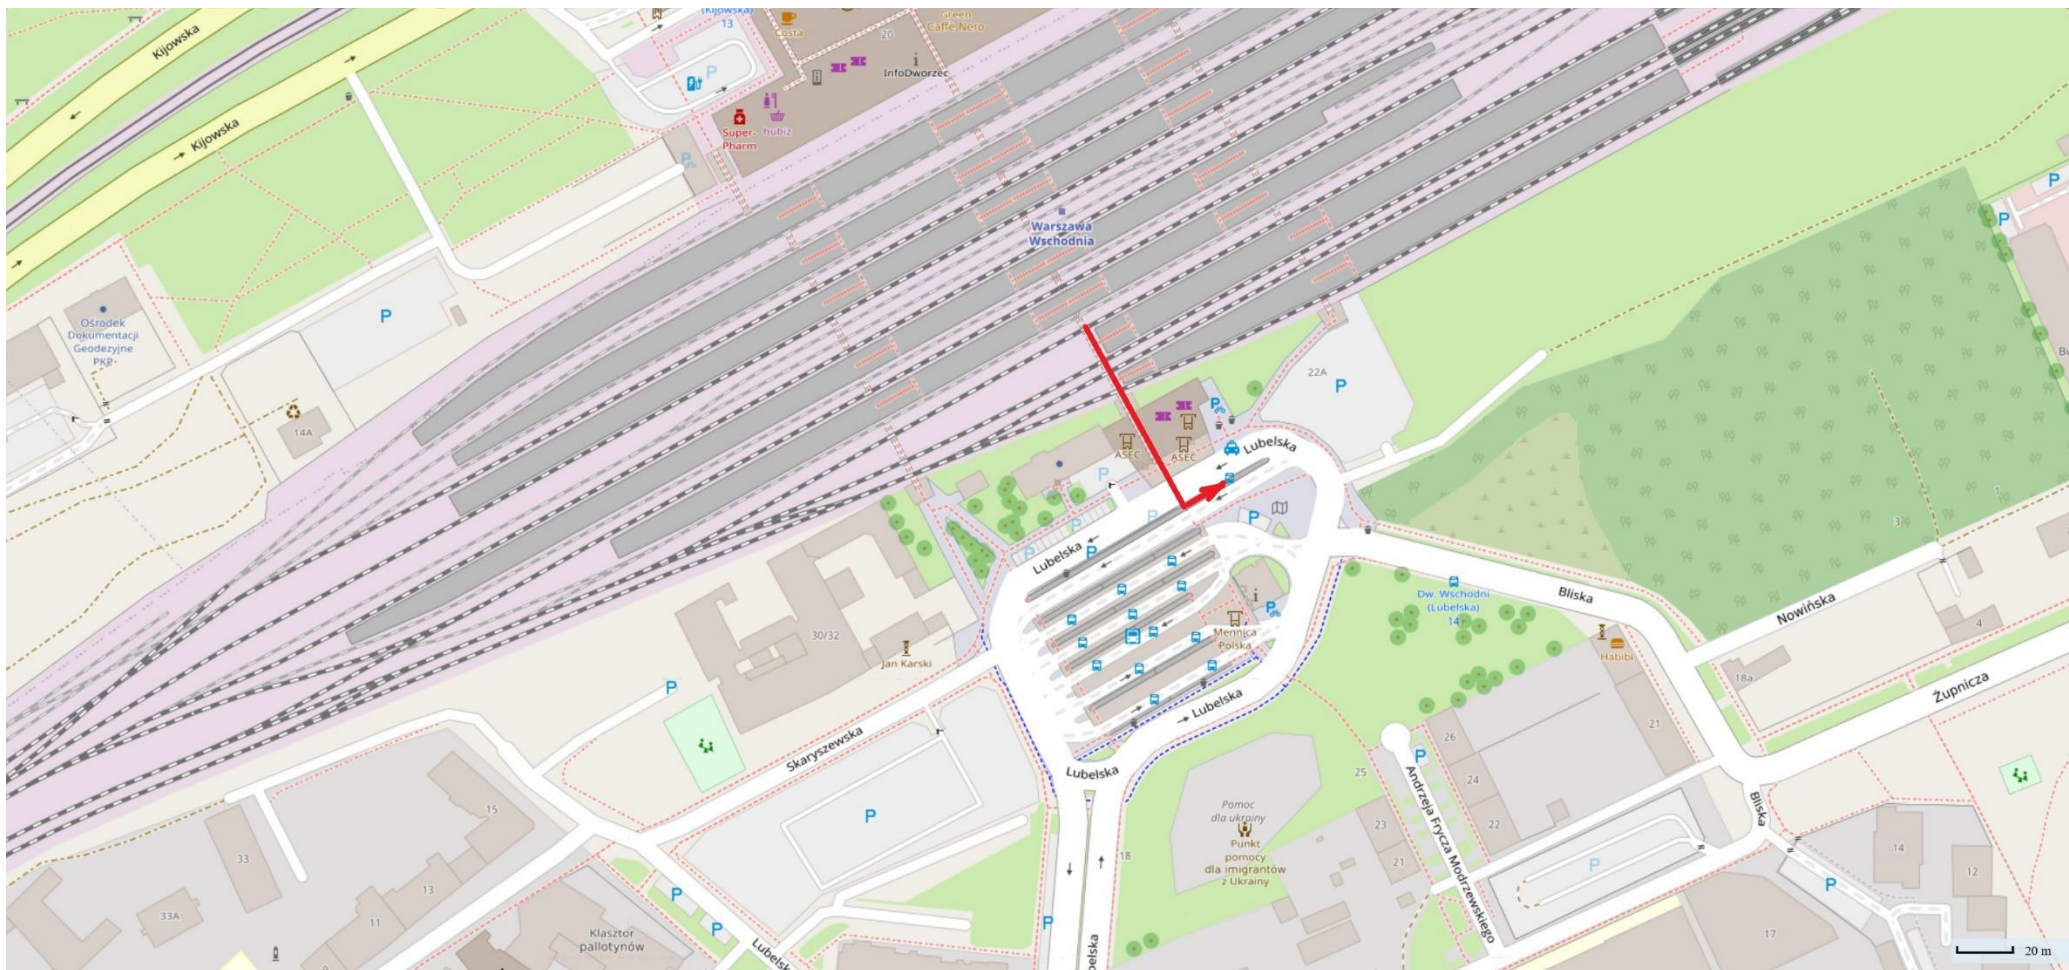

Przystanki ZKA zlokalizowane wzdłuż warszawskiej linii średnicowej

1. Przystanek ZKA – PKP Warszawa Wschodnia

Strzałka wyznacza sugerowaną drogę przemieszczania się podróżnych do przystanku ZKA.

2. Przystanek ZKA – PKP Warszawa Stadion

Strzałka wyznacza sugerowaną drogę przemieszczania się podróżnych do przystanku ZKA:

CZERWONA – do autobusów ZKA jadących w kierunku stacji PKP Warszawa Wschodnia,

ZIELONA – do autobusów ZKA jadących w kierunku stacji PKP Warszawa Włochy, Pruszków, Ożarów Mazowiecki.

3. Przystanek ZKA – PKP Warszawa Powiśle

Strzałka wyznacza sugerowaną drogę przemieszczania się podróżnych do przystanku ZKA:
CZERWONA – do autobusów ZKA jadących w kierunku stacji PKP Warszawa Wschodnia,
ZIELONA – do autobusów ZKA jadących w kierunku stacji PKP Warszawa Włochy, Pruszków, Ożarów Mazowiecki.

5. Przystanek ZKA – PKP Warszawa Ochota

Strzałka wyznacza sugerowaną drogę przemieszczania się podróżnych do przystanku ZKA:
CZERWONA – do autobusów ZKA jadących w kierunku stacji PKP Warszawa Wschodnia,
ZIELONA – do autobusów ZKA jadących w kierunku stacji PKP Warszawa Włochy, Pruszków, Ożarów Mazowiecki.