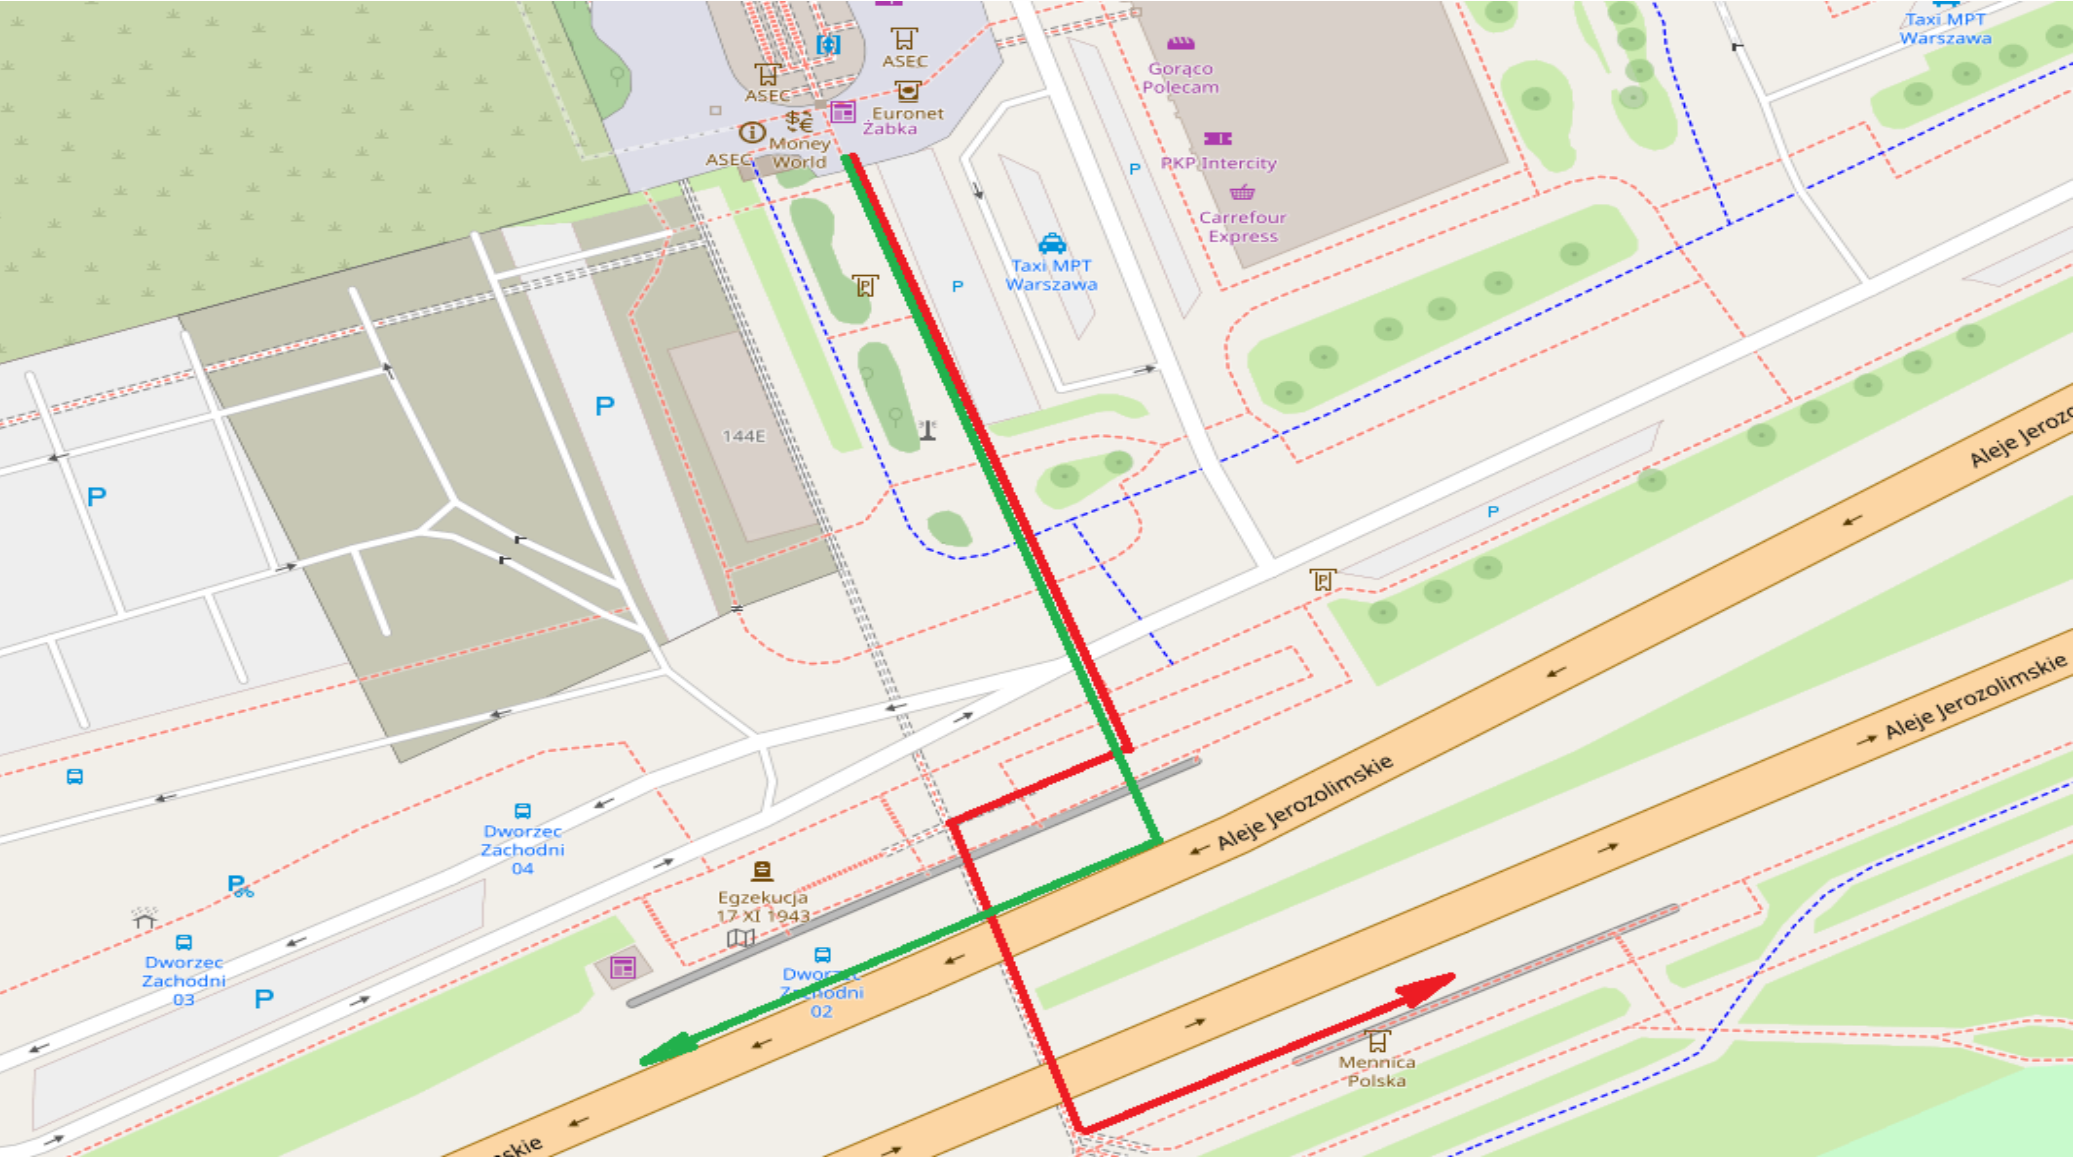

Strzałka wyznacza sugerowaną drogę przemieszczania się podróżnych do przystanku ZKA:

CZERWONA – do autobusów ZKA jadących w kierunku stacji PKP Warszawa Wschodnia,

ZIELONA – do autobusów ZKA jadących w kierunku stacji PKP Warszawa Włochy, Pruszków, Ożarów Mazowiecki.

4. Przystanek ZKA – PKP Warszawa Śródmieście

Strzałka wyznacza sugerowaną drogę przemieszczania się podróżnych do przystanku ZKA:
CZERWONA – do autobusów ZKA jadących w kierunku stacji PKP Warszawa Wschodnia,
ZIELONA – do autobusów ZKA jadących w kierunku stacji PKP Warszawa Włochy, Pruszków, Ożarów Mazowiecki.

5. Przystanek ZKA – PKP Warszawa Ochota

Strzałka wyznacza sugerowaną drogę przemieszczania się podróżnych do przystanku ZKA:
CZERWONA – do autobusów ZKA jadących w kierunku stacji PKP Warszawa Wschodnia,
ZIELONA – do autobusów ZKA jadących w kierunku stacji PKP Warszawa Włochy, Pruszków, Ożarów Mazowiecki.

6. Przystanek ZKA – PKP Warszawa Zachodnia

Strzałka wyznacza sugerowaną drogę przemieszczania się podróżnych do przystanku ZKA:
CZERWONA – do autobusów ZKA jadących w kierunku stacji PKP Warszawa Wschodnia,
ZIELONA – do autobusów ZKA jadących w kierunku stacji PKP Warszawa Włochy, Pruszków, Ożarów Mazowiecki.